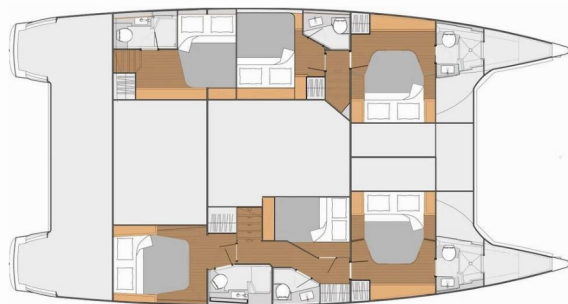

FOUNTAIN PAJOT SABA 50

Sunshine Reggae

El Catamarán Fountaine Pajot Saba 50 „Sunshine Reggae“, construido en el año 2015, está amarrado en Palma de Mallorca, La Lonja, - España. El yate tiene 5 + 1 cabinas, puede alojar a 10 + 2 personas y tiene 5 + 1 baños/duchas.

Sunshine Reggae

Año De Producción

2015

Longitud

14.98 m

Cabins

5 + 1

Camas