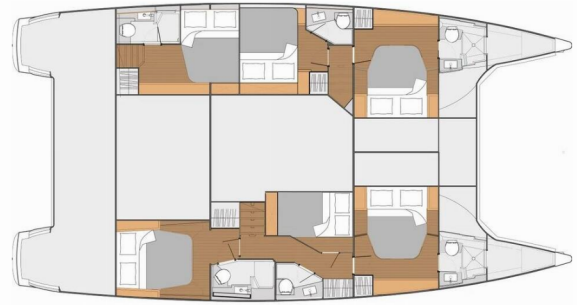

FONTAINE PAJOT SABA 50

Sunshine Reggae

El Catamarán Fountaine Pajot Saba 50 „Sunshine Reggae“, construido en el año 2015, está amarrado en Palma de Mallorca, La Lonja, - España. El yate tiene 5 + 1 cabinas, puede alojar a 10 + 2 personas y tiene 5 + 1 baños/duchas.

Sunshine Reggae

Año De Producción

2015

Longitud

14.98 m

Cabins

5 + 1

Camas