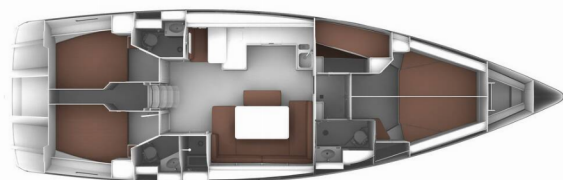

BAVARIA CRUISER 51

Alissa

El Velero Bavaria Cruiser 51 „Alissa“, construido en el año 2016, está amarrado en Palma de Mallorca, La Lonja, - España. El yate tiene 5 cabinas, puede alojar a 10 personas y tiene 3 baños/duchas.

Alissa

Año De Producción

2016

Longitud

15.59 m

Cabins

5

Camas