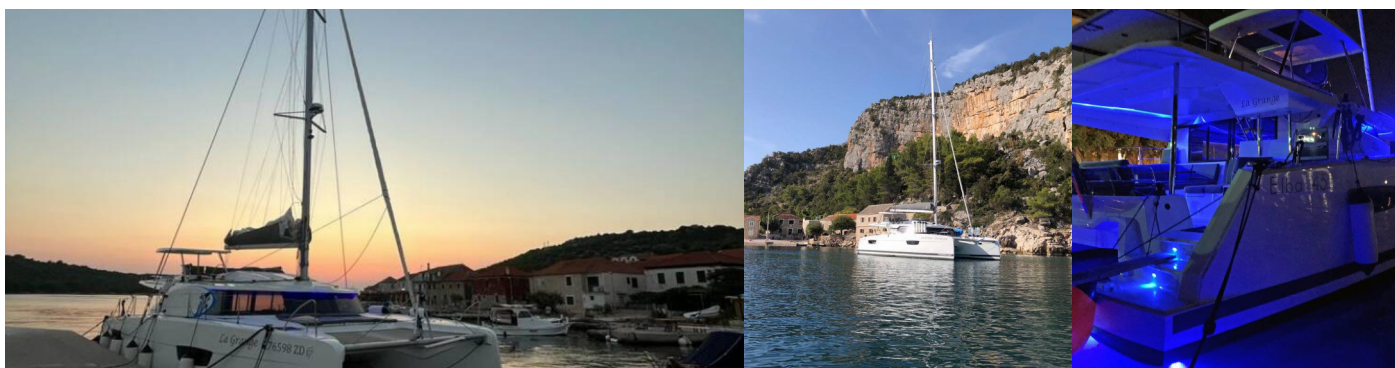

PRICE / WEEKS

05.12. - 12.12.2026

3.300 € ~~4.400 €~~

12.12. - 19.12.2026

3.300 € ~~4.400 €~~

19.12. - 26.12.2026

3.300 € ~~4.400 €~~

WEB

najachty.pl

TELÉFONO

+48 882 071 532

CORREO ELECTRÓNICO

biuro@najachty.pl

NAJACHTY

ul. Pi. Świętej Małgorzaty 1-2/42B, 58-100, Świdnica, Polonia