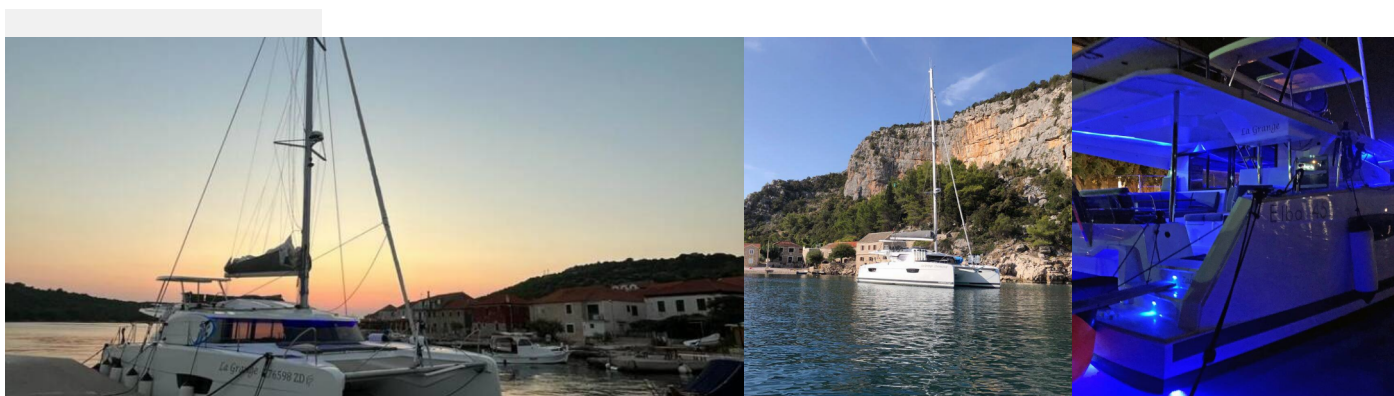

PRICE / WEEKS

16.05. - 23.05.2026 3.647 € ~~7.150 €~~	23.05. - 30.05.2026 Reservado	30.05. - 06.06.2026 Reservado	06.06. - 13.06.2026 7.800 € ~~10.400 €~~
13.06. - 20.06.2026 7.800 € ~~10.400 €~~	20.06. - 27.06.2026 7.950 € ~~10.600 €~~	27.06. - 04.07.2026 7.950 € ~~10.600 €~~	04.07. - 11.07.2026 7.950 € ~~10.600 €~~
11.07. - 18.07.2026 Reservado	18.07. - 25.07.2026 Reservado	25.07. - 01.08.2026 8.850 € ~~11.800 €~~	01.08. - 08.08.2026 Reservado
08.08. - 15.08.2026 En opción	15.08. - 22.08.2026 En opción	22.08. - 29.08.2026 Reservado	29.08. - 05.09.2026 En opción
05.09. - 12.09.2026 Reservado	12.09. - 19.09.2026 Reservado	19.09. - 26.09.2026 5.175 € ~~6.900 €~~	26.09. - 03.10.2026 Reservado
03.10. - 10.10.2026 3.300 € ~~4.400 €~~	10.10. - 17.10.2026 3.300 € ~~4.400 €~~	17.10. - 24.10.2026 3.300 € ~~4.400 €~~	24.10. - 31.10.2026 3.300 € ~~4.400 €~~
31.10. - 07.11.2026 3.300 € ~~4.400 €~~	07.11. - 14.11.2026 3.300 € ~~4.400 €~~	14.11. - 21.11.2026 3.300 € ~~4.400 €~~	21.11. - 28.11.2026 3.300 € ~~4.400 €~~

WEB

najachty.pl

TELÉFONO

+48 882 071 532

CORREO ELECTRÓNICO

biuro@najachty.pl

NAJACHTY

ul. Pi. Świętej Małgorzaty 1-2/42B, 58-100, Świdnica, Polonia