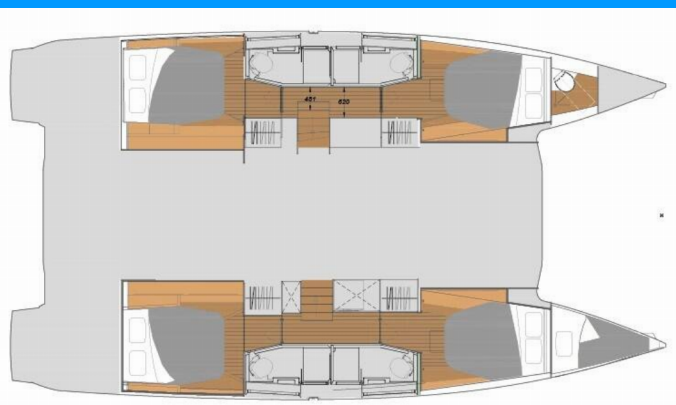

FONTAINE PAJOT ELBA 45

La Grange

El Catamarán Fountaine Pajot Elba 45 „La Grange“, construido en el año 2022, está amarrado en Marina Zadar (ex. Tankercomerc), Zadar - Croacia. El yate tiene 4 + 1 cabinas, puede alojar a 8 + 1 personas y tiene 5 baños/duchas.

La Grange

Año De Producción

2022

Longitud

13.45 m

Cabins

4 + 1

Camas