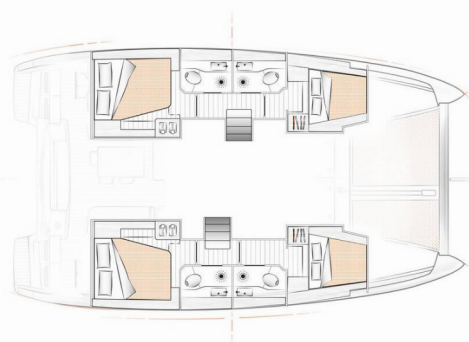

EXCESS 12

Silver Kiss

El Catamarán Excess 12 „Silver Kiss“, construido en el año 2022 , está amarrado en Komolac, ACI Marina Dubrovnik, - Croacia. El yate tiene 4 + 2 cabinas, puede alojar a 8 + 2 + 2 personas y tiene 4 baños/duchas.

Silver Kiss

Año De Producción

2022

Longitud

11.81 m

Cabins

4 + 2

Camas