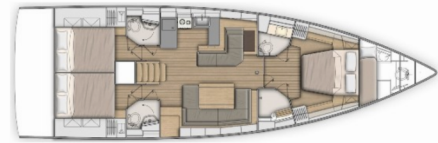

OCEANIS 51.1 OW

Dodo

El Velero Oceanis 51.1 OW „Dodo“, construido en el año 2022, está amarrado en Sukosan, D-Marin Dalmacija Marina, - Croacia. El yate tiene 3 cabinas, puede alojar a 6 + 2 personas y tiene 3 + 1 baños/duchas.

Dodo

Año De Producción

2022

Longitud

15.94 m

Cabins

3

Camas