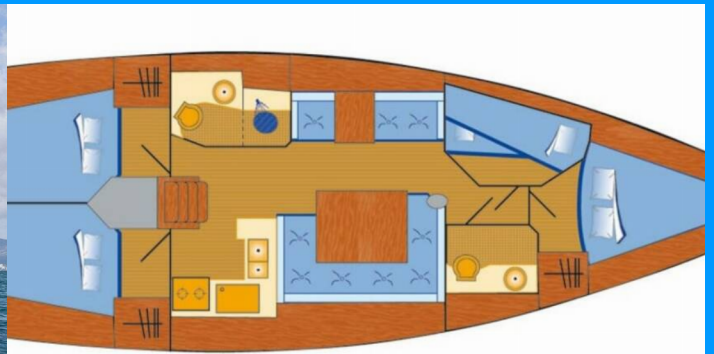

# SUN ODYSSEY 439

Jason

El Velero Sun Odyssey 439 „Jason”, construido en el año 2014, está amarrado en Marina Tehnomont Veruda, Pula, Pula - Croacia. El yate tiene 4 cabinas, puede alojar a 8 + 2 personas y tiene 2 baños/duchas.

**Jason**

Año De Producción

**2014**

Longitud

**13.34 m**

Cabins

**4**

Camas