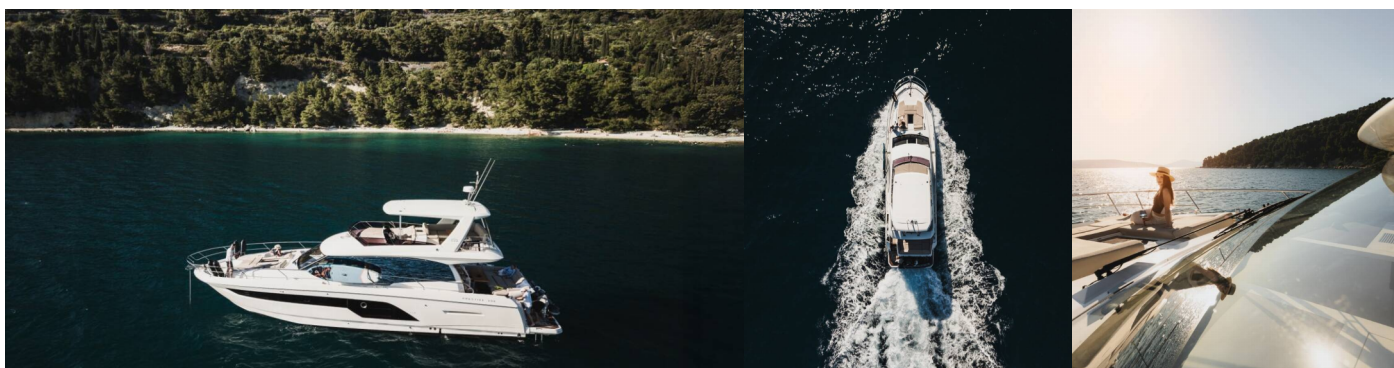

PRICE / WEEKS

25.04. - 02.05.2026 14.025 € ~~16.500 €~~	02.05. - 09.05.2026 14.025 € ~~16.500 €~~	09.05. - 16.05.2026 14.025 € ~~16.500 €~~	16.05. - 23.05.2026 14.025 € ~~16.500 €~~
23.05. - 30.05.2026 14.025 € ~~16.500 €~~	30.05. - 06.06.2026 16.380 € ~~18.200 €~~	06.06. - 13.06.2026 16.380 € ~~18.200 €~~	13.06. - 20.06.2026 16.380 € ~~18.200 €~~
20.06. - 27.06.2026 16.380 € ~~18.200 €~~	27.06. - 04.07.2026 18.525 € ~~19.500 €~~	04.07. - 11.07.2026 18.525 € ~~19.500 €~~	11.07. - 18.07.2026 19.855 € ~~20.900 €~~
21.07. - 31.07.2026 Reservado	01.08. - 08.08.2026 19.855 € ~~20.900 €~~	08.08. - 15.08.2026 19.855 € ~~20.900 €~~	15.08. - 22.08.2026 18.525 € ~~19.500 €~~
22.08. - 29.08.2026 18.525 € ~~19.500 €~~	29.08. - 12.09.2026 Reservado	12.09. - 19.09.2026 16.380 € ~~18.200 €~~	19.09. - 26.09.2026 14.850 € ~~16.500 €~~
26.09. - 03.10.2026 14.850 € ~~16.500 €~~	03.10. - 10.10.2026 16.500 €	10.10. - 17.10.2026 16.500 €	17.10. - 24.10.2026 16.500 €
24.10. - 31.10.2026 16.500 €	31.10. - 07.11.2026 16.500 €		

WEB

najachty.pl

TELÉFONO

+48 882 071 532

CORREO ELECTRÓNICO

biuro@najachty.pl

NAJACHTY

ul. Pi. Świętej Małgorzaty 1-2/42B, 58-100, Świdnica, Polonia