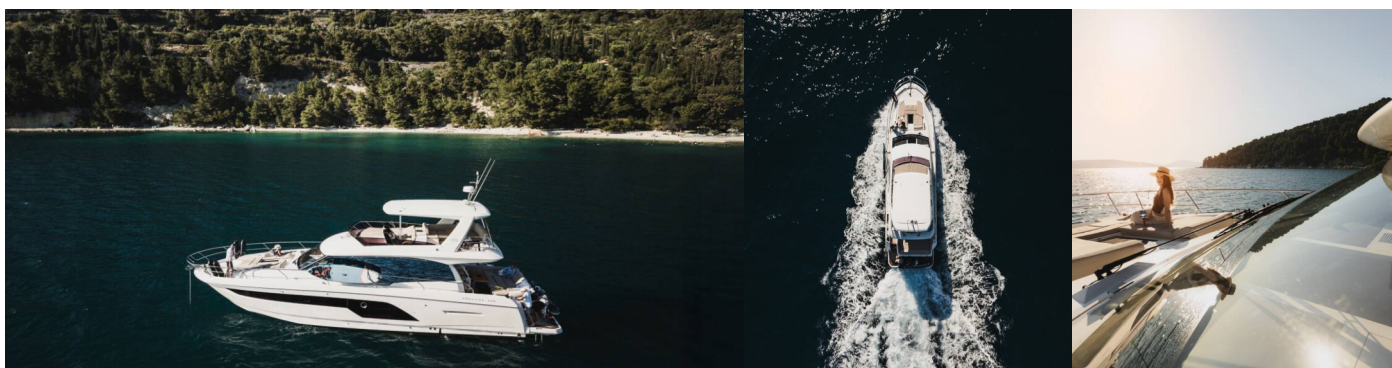

PRICE / WEEKS

16.05. - 23.05.2026 13.200 € ~~16.500 €~~	23.05. - 30.05.2026 13.200 € ~~16.500 €~~	30.05. - 06.06.2026 15.470 € ~~18.200 €~~	06.06. - 13.06.2026 15.470 € ~~18.200 €~~
13.06. - 20.06.2026 15.470 € ~~18.200 €~~	20.06. - 27.06.2026 15.470 € ~~18.200 €~~	27.06. - 04.07.2026 18.525 € ~~19.500 €~~	04.07. - 11.07.2026 18.525 € ~~19.500 €~~
11.07. - 18.07.2026 19.855 € ~~20.900 €~~	21.07. - 31.07.2026 Reservado	01.08. - 08.08.2026 19.855 € ~~20.900 €~~	08.08. - 15.08.2026 19.855 € ~~20.900 €~~
15.08. - 22.08.2026 18.525 € ~~19.500 €~~	22.08. - 29.08.2026 18.525 € ~~19.500 €~~	29.08. - 12.09.2026 Reservado	12.09. - 19.09.2026 16.380 € ~~18.200 €~~
19.09. - 26.09.2026 14.850 € ~~16.500 €~~	26.09. - 03.10.2026 14.850 € ~~16.500 €~~	03.10. - 10.10.2026 16.500 €	10.10. - 17.10.2026 16.500 €
17.10. - 24.10.2026 16.500 €	24.10. - 31.10.2026 16.500 €	31.10. - 07.11.2026 16.500 €	07.11. - 14.11.2026 16.500 €
14.11. - 21.11.2026 16.500 €	21.11. - 28.11.2026 16.500 €	28.11. - 05.12.2026 16.500 €	

WEB

najachty.pl

TELÉFONO

+48 882 071 532

CORREO ELECTRÓNICO

biuro@najachty.pl

NAJACHTY

ul. Pi. Świętej Małgorzaty 1-2/42B, 58-100, Świdnica, Polonia