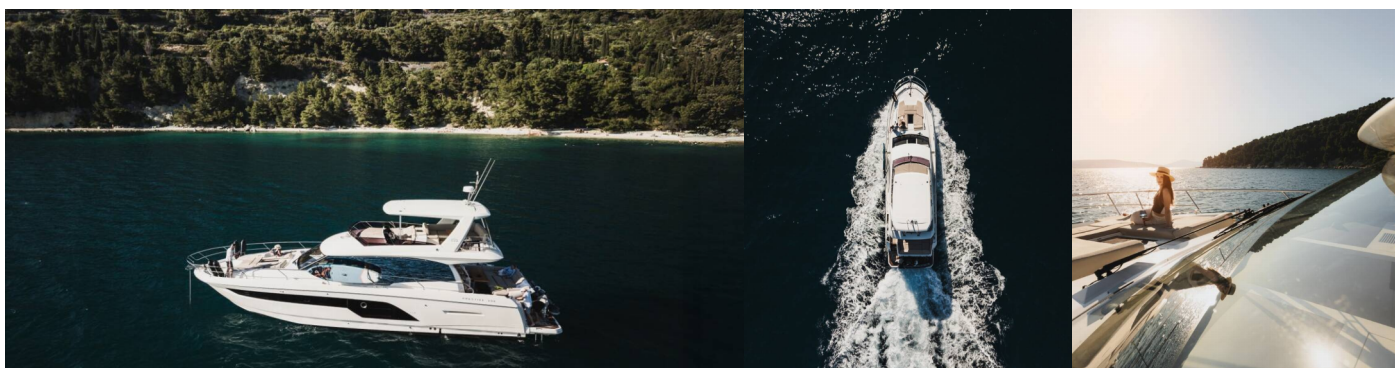

PRICE / WEEKS

05.12. - 12.12.2026

16.500 €

12.12. - 19.12.2026

16.500 €

19.12. - 26.12.2026

16.500 €

WEB

najachty.pl

TELÉFONO

+48 882 071 532

CORREO ELECTRÓNICO

biuro@najachty.pl

NAJACHTY

ul. Pi. Świętej Małgorzaty 1-2/42B, 58-100, Świdnica, Polonia