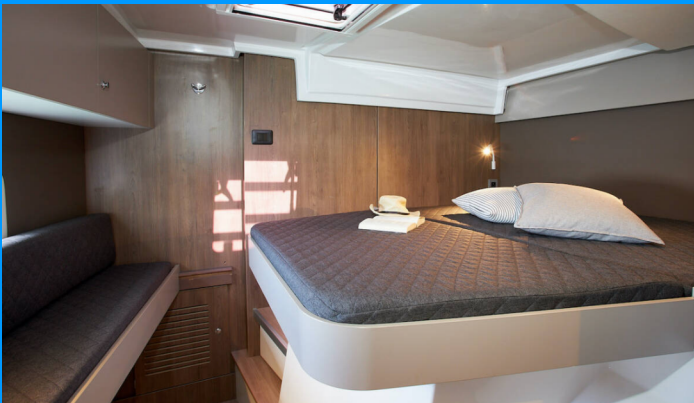

BALI CATSPACE

Meme

El Catamarán Bali Catspace „Meme“, construido en el año 2022, está amarrado en Marina Kastela, Split - Croacia. El yate tiene 4 cabinas, puede alojar a 8 + 1 personas y tiene 4 baños/duchas.

Meme

Año De Producción

2022

Longitud

12.31m

Cabins

4

Camas

8 + 1

Máx. Pasajeros

10

Baño/Ducha

4

EQUIPAMIENTO ESTÁNDAR DEL YATE

Cocina	Agua caliente, Congelador, Horno, Maquina de cafe, Refrigerador, Utensilios de cocina (equipo de galera, cubiertos)
Comodidad	Cojines de bañera, Cojines de solárium
Cubierta	Ancla con cadena, Bañera / popa, ducha exterior, Bimini top, Bote, Molinete de ancla electrico
Electricidad del yate	Aire acondicionado, Conexión a tierra 220 V, Inversor, Paneles solares
Entretenimiento	Luz subacuática, Radio, TV
Navegación	Brújula, Cartas de navegación (náutica) y guía náutica, Equipo de navegación, GPS plotter plotter - cabina, Instrumento de viento / anemómetro, Piloto automático, Plotter GPS, Sonda de profundidad
Seguridad	Balsa salvavidas, Chalecos salvavidas, Equipo de seguridad, Kit de primeros auxilios, Radio VHF, Set de herramientas, Tanque de agua negra