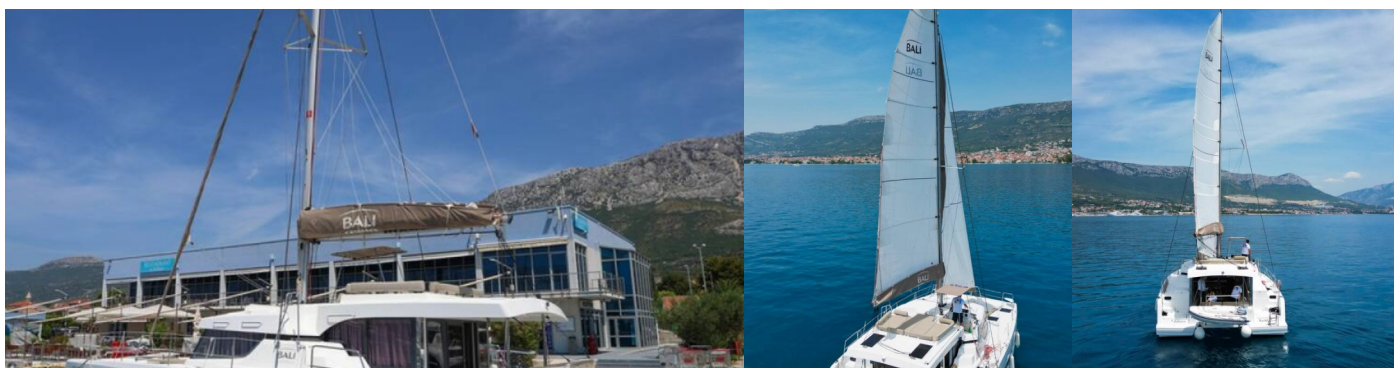

PRICE / WEEKS

07.11. - 14.11.2026

3.000 € ~~3.750 €~~

14.11. - 21.11.2026

3.000 € ~~3.750 €~~

21.11. - 28.11.2026

3.000 € ~~3.750 €~~

28.11. - 05.12.2026

3.000 € ~~3.750 €~~

05.12. - 12.12.2026

3.000 € ~~3.750 €~~

12.12. - 19.12.2026

3.000 € ~~3.750 €~~

19.12. - 26.12.2026

3.000 € ~~3.750 €~~

WEB

najachty.pl

TELÉFONO

+48 882 071 532

CORREO ELECTRÓNICO

biuro@najachty.pl

NAJACHTY

ul. Pi. Świętej Małgorzaty 1-2/42B, 58-100, Świdnica, Polonia