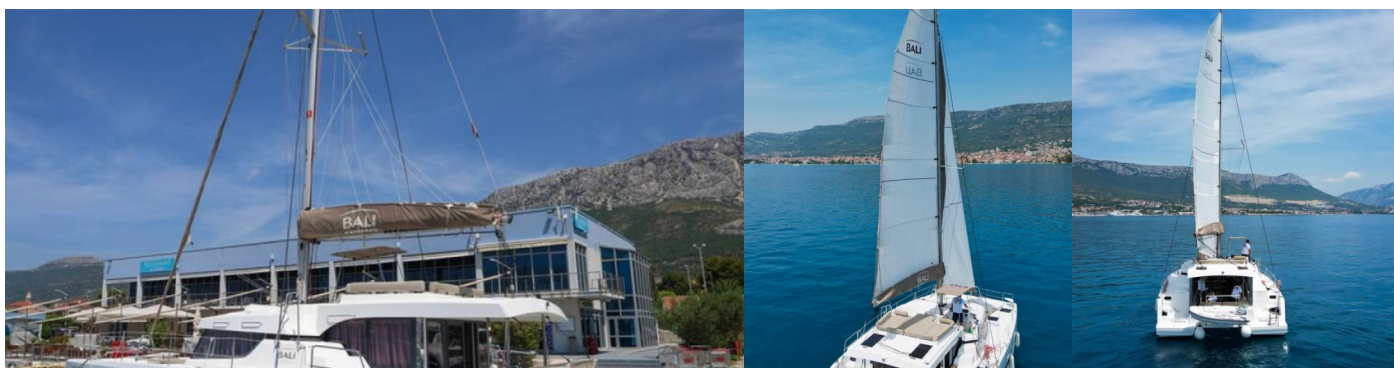

PRICE / WEEKS

30.04. - 03.05.2026 Reservado	09.05. - 16.05.2026 4.280 € ~~5.350 €~~	16.05. - 23.05.2026 4.280 € ~~5.350 €~~	23.05. - 30.05.2026 Reservado
30.05. - 06.06.2026 5.400 € ~~6.750 €~~	06.06. - 13.06.2026 Reservado	13.06. - 27.06.2026 Reservado	27.06. - 04.07.2026 6.120 € ~~7.650 €~~
04.07. - 11.07.2026 6.120 € ~~7.650 €~~	11.07. - 18.07.2026 6.600 € ~~8.250 €~~	18.07. - 25.07.2026 Reservado	25.07. - 01.08.2026 En opción
01.08. - 08.08.2026 Reservado	08.08. - 15.08.2026 6.120 € ~~7.650 €~~	15.08. - 22.08.2026 6.120 € ~~7.650 €~~	22.08. - 29.08.2026 Reservado
29.08. - 05.09.2026 Reservado	05.09. - 12.09.2026 Reservado	12.09. - 19.09.2026 Reservado	19.09. - 26.09.2026 En opción
26.09. - 03.10.2026 Reservado	03.10. - 10.10.2026 3.280 € ~~4.100 €~~	10.10. - 17.10.2026 3.000 € ~~3.750 €~~	17.10. - 24.10.2026 3.000 € ~~3.750 €~~
24.10. - 31.10.2026 3.000 € ~~3.750 €~~	31.10. - 07.11.2026 3.000 € ~~3.750 €~~		

WEB

najachty.pl

TELÉFONO

+48 882 071 532

CORREO ELECTRÓNICO

biuro@najachty.pl

NAJACHTY

ul. Pi. Świętej Małgorzaty 1-2/42B, 58-100, Świdnica, Polonia