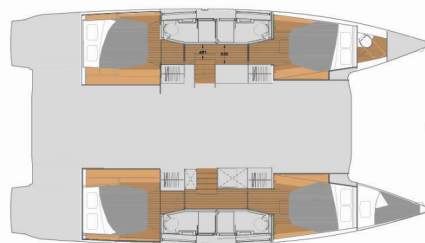

FONTAINE PAJOT ELBA 45

Sea Energy III

El Catamarán Fountaine Pajot Elba 45 „Sea Energy III”,
construido en el año 2022, está amarrado en Atenas, Marina
Alimos (Kalamaki), - Grecia. El yate tiene 5 cabinas, puede
alojar a 10 + 2 personas y tiene 4 baños/duchas.

Sea Energy III

Año De Producción

2022

Longitud

13.45 m

Cabins

5

Camas