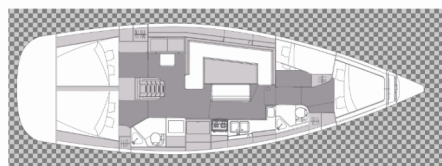

ELAN IMPRESSION 45.1

Marita

El Velero Elan Impression 45.1 „Marita“, construido en el año 2022, está amarrado en Marina Kastela, Split - Croacia. El yate tiene 4 cabinas, puede alojar a 8 + 2 personas y tiene 2 baños/duchas.

Marita

Año De Producción

2022

Longitud

13.51m

Cabins

4

Camas