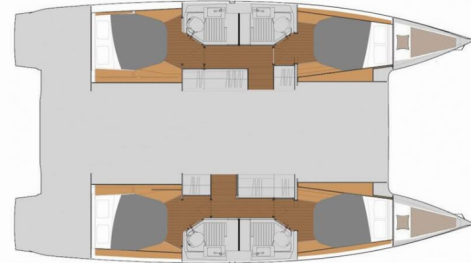

FONTAINE PAJOT ASTREA 42

Imagine

El Catamarán Fountaine Pajot Astrea 42 „Imagine“, construido en el año 2022, está amarrado en Marina Mandalina, Sibenik, Sibenik - Croacia. El yate tiene 4 + 2 cabinas, puede alojar a 8 + 2 + 2 personas y tiene 4 baños/duchas.

ESPECIFICACIONES DEL YATE

Base De Chárter

Marina Mandalina, Sibenik, Croacia

Yacht ID

3791

Marca

Fountaine Pajot

Nombre

Imagine

Año De Producción

2022

Longitud

12.58 m

Cabins

4 + 2

Camas

8 + 2 + 2

Baño/Ducha

4

EQUIPAMIENTO ESTÁNDAR DEL YATE

Cocina

Agua caliente, Refrigerador

Comodidad

Cojines de bañera, Ropa de cama, Toallas

Cubierta

Bañera / popa, ducha exterior, Bimini top, Bote, Mesa de la bañera, Molinete de ancla electrico, Motor fueraborda, Parrilla (barbacoa)

Electricidad del yate

Aire acondicionado (in cabins + saloon), Calefacción, Conexión a tierra 220 V, Generador (Fischer Panda)

Entretenimiento

Radio CD reproductor mp3 + USB, TV + DVD

Navegación

Ecosonda / Sonda de profundidad, GPS plotter plotter - cabina, Piloto automático, Velocímetro (registro de velocidad)

Velas

Cabrestante, Cabrestante eléctrico, Lazy bag, Lazy jacks