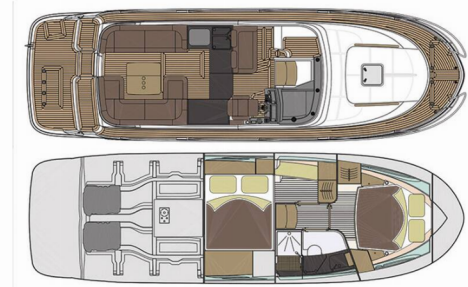

MAREX 360 CABRIOLET CRUISER

True North

El Barco a motor Marex 360 Cabriolet Cruiser „True North“, construido en el año 2022, está amarrado en Marina Mandalina, Sibenik, Sibenik - Croacia. El yate tiene 2 cabinas, puede alojar a 4 personas y tiene 1 baños/duchas.

True North

Año De Producción

2022

Longitud

11.49 m

Cabins

2

Camas