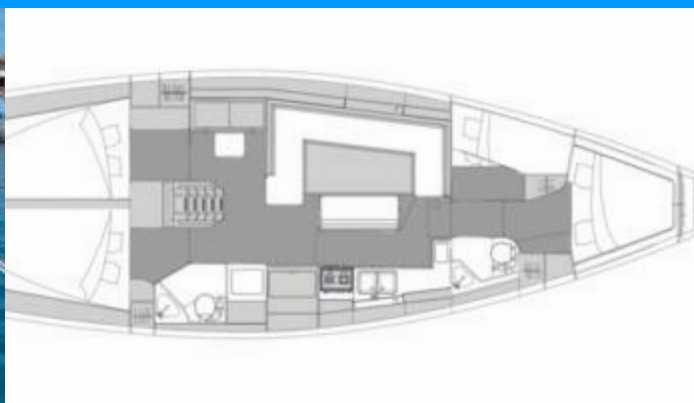

ELAN IMPRESSION 45.1

Albatros

El Velero Elan Impression 45.1 „Albatros“, construido en el año 2021, está amarrado en ACI Marina Trogir, Trogir - Croacia. El yate tiene 4 cabinas, puede alojar a 8 + 2 personas y tiene 2 baños/duchas.

ESPECIFICACIONES DEL YATE

Base De Chárter

ACI Marina Trogir, Croacia

Yacht ID

3759

Marca

Elan Marine

Nombre

Albatros

Año De Producción

2021

Longitud

13.51 m

Cabins

4

Camas