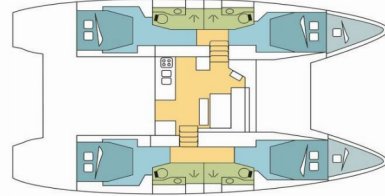

LAGOON 46

TIGRE

El Catamarán Lagoon 46 „TIGRE”, construido en el año 2022, está amarrado en BVI, Hodge's Creek Marina, - Islas Vírgenes Británicas. El yate tiene 4 + 2 cabinas, puede alojar a 8 + 2 + 2 personas y tiene 4 baños/duchas.

TIGRE

Año De Producción

2022

Longitud

13.99 m

Cabins

4 + 2

Camas

8 + 2 + 2

Máx. Pasajeros

12

Baño/Ducha

4

EQUIPAMIENTO ESTÁNDAR DEL YATE

Cocina	Congelador (65L), Refrigerador (90L & 80L)
Comodidad	Cojines de bañera
Cubierta	Bañera / popa, ducha exterior, Bimini top, Bote, Escalera de baño, Flybridge, Mesa de la bañera, Molinete de ancla electrico, Motor fueraborda, Nevera de carlinga (65L), Pescante
Electricidad del yate	Aire acondicionado, Enchufes 12V, Generador (13kva), Inversor, Paneles solares (115W), Potabilizadora - desalinizadora, Toma USB (salon and cabins)
Entretenimiento	Altavoces externos, Radio fusión (RA70N)
Interior	Mesa convertible en salon, Ventiladores electricos (salon and cabins), WC electrico
Navegación	Instrumento de viento / anemómetro, Piloto automático, Plotter GPS, Sonda de profundidad, Velocímetro (registro de velocidad)
Seguridad	Radio VHF
Velas	Cabrestante de cola propia, Lazy bag, Lazy jacks, Torno eléctrico de vela principal