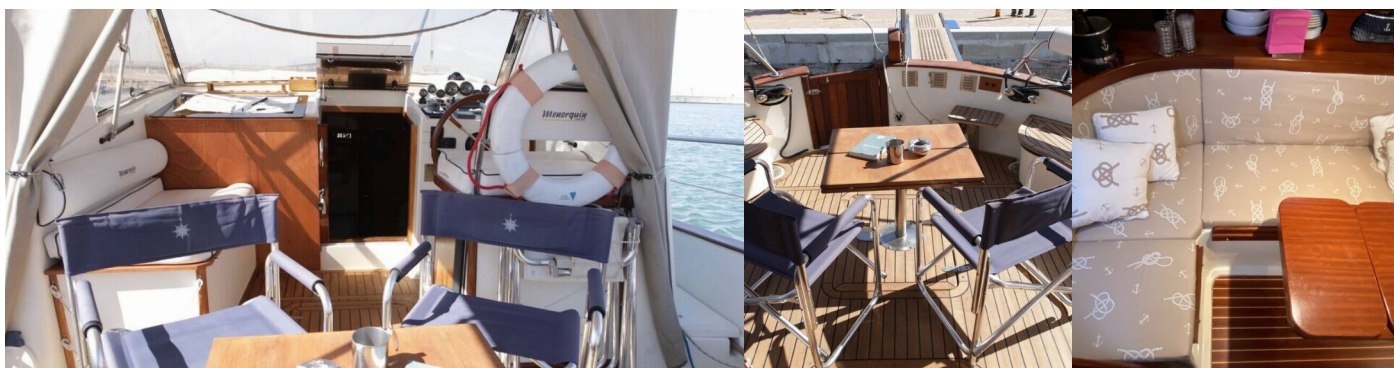

PRICE / WEEKS

25.04. - 02.05.2026 En opción	02.05. - 09.05.2026 En opción	09.05. - 16.05.2026 1.680 € ~~2.100 €~~	16.05. - 23.05.2026 1.680 € ~~2.100 €~~
23.05. - 30.05.2026 1.920 € ~~2.400 €~~	30.05. - 06.06.2026 En opción	06.06. - 13.06.2026 2.210 € ~~2.600 €~~	13.06. - 20.06.2026 Reservado
20.06. - 27.06.2026 2.380 € ~~2.800 €~~	27.06. - 04.07.2026 En opción	04.07. - 11.07.2026 En opción	11.07. - 18.07.2026 En opción
18.07. - 25.07.2026 2.550 € ~~3.000 €~~	25.07. - 01.08.2026 2.550 € ~~3.000 €~~	01.08. - 08.08.2026 Reservado	08.08. - 15.08.2026 2.550 € ~~3.000 €~~
15.08. - 22.08.2026 2.550 € ~~3.000 €~~	22.08. - 29.08.2026 2.380 € ~~2.800 €~~	29.08. - 05.09.2026 2.380 € ~~2.800 €~~	05.09. - 12.09.2026 En opción
12.09. - 19.09.2026 En opción	19.09. - 26.09.2026 1.785 € ~~2.100 €~~	26.09. - 03.10.2026 1.785 € ~~2.100 €~~	03.10. - 10.10.2026 1.785 € ~~2.100 €~~
10.10. - 17.10.2026 1.785 € ~~2.100 €~~	17.10. - 24.10.2026 1.700 € ~~2.000 €~~	24.10. - 31.10.2026 1.700 € ~~2.000 €~~	31.10. - 07.11.2026 1.700 € ~~2.000 €~~

WEB

najachty.pl

TELÉFONO

+48 882 071 532

CORREO ELECTRÓNICO

biuro@najachty.pl

NAJACHTY

ul. Pi. Świętej Małgorzaty 1-2/42B, 58-100, Świdnica, Polonia