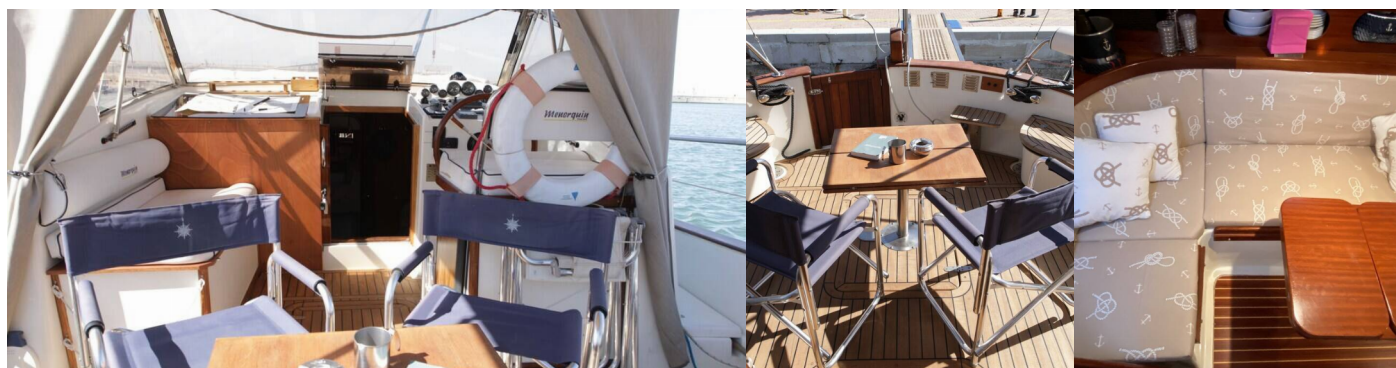

PRICE / WEEKS

07.11. - 14.11.2026

1.700 € ~~2.000 €~~

14.11. - 21.11.2026

1.700 € ~~2.000 €~~

21.11. - 28.11.2026

1.700 € ~~2.000 €~~

28.11. - 05.12.2026

1.700 € ~~2.000 €~~

05.12. - 12.12.2026

1.700 € ~~2.000 €~~

12.12. - 19.12.2026

1.700 € ~~2.000 €~~

19.12. - 26.12.2026

1.700 € ~~2.000 €~~

WEB

najachty.pl

TELÉFONO

+48 882 071 532

CORREO ELECTRÓNICO

biuro@najachty.pl

NAJACHTY

ul. Pi. Świętej Małgorzaty 1-2/42B, 58-100, Świdnica, Polonia