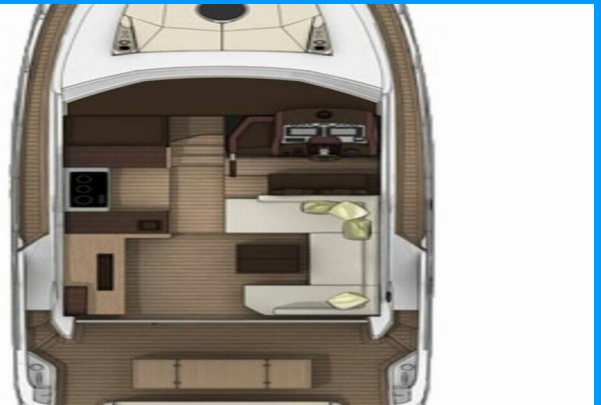

SESSA FLY 47

Sid One

El Barco a motor Sessa Fly 47 „Sid One“, construido en el año 2017, está amarrado en Marina Mandalina, Sibenik, Sibenik - Croacia. El yate tiene 3 cabinas, puede alojar a 6 personas y tiene 2 baños/duchas.

Sid One

Año De Producción

2017

Longitud

14.27 m

Cabins

3

Camas