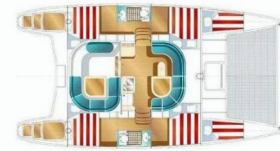

NAUTITECH 40 OPEN

Ti Kay

El Catamarán Nautitech 40 Open „Ti Kay”, construido en el año 2002, está amarrado en Corazon de Jesus, - Panamá. El yate tiene 3 + 1 cabinas, puede alojar a 6 + 1 personas y tiene 2 baños/duchas.

ESPECIFICACIONES DEL YATE

Base De Chárter

Corazon de Jesus, Panamá

Yacht ID

3706

Marca

Nautitech Rochefort

Nombre

Ti Kay

Año De Producción

2002

Longitud

11.98 m

Cabins

3 + 1

Camas

6 + 1

Máx. Pasajeros

7

Baño/Ducha

2

EQUIPAMIENTO ESTÁNDAR DEL YATE

Entretenimiento

Equipo de snorkel, Kayac, Tabla de paddle