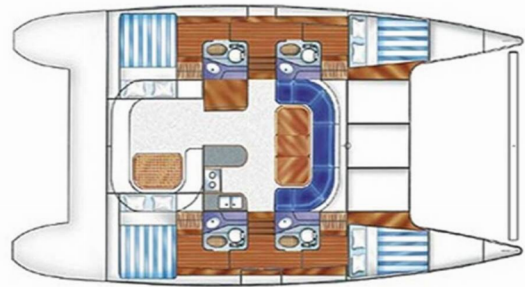

NAUTITECH 44

Valpar

El Catamarán Nautitech 44 „Valpar“, construido en el año 1995, está amarrado en Corazon de Jesus, - Panamá. El yate tiene 4 cabinas, puede alojar a 8 personas y tiene 4 baños/duchas.

Valpar

Año De Producción

1995

Longitud

13.47 m

Cabins

4

Camas