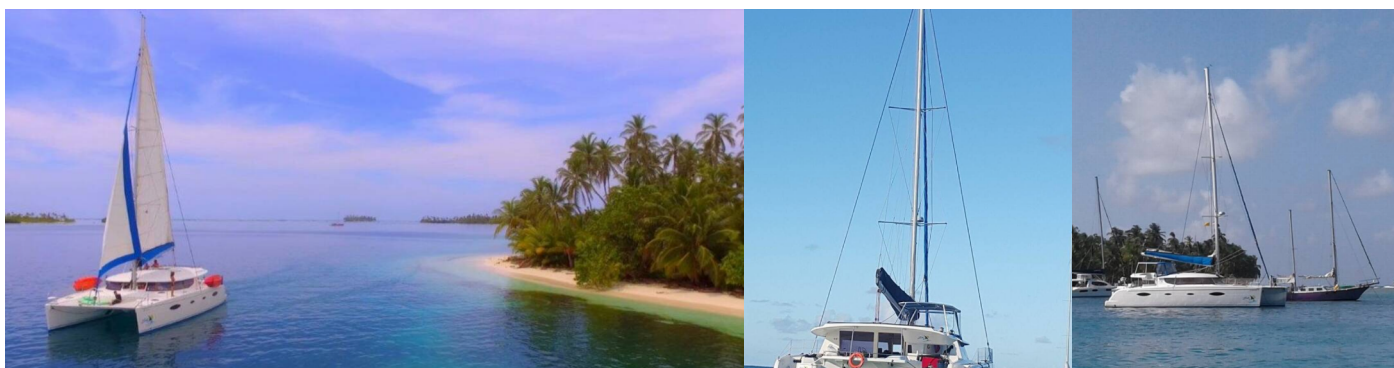

PRICE / WEEKS

27.11. - 01.12.2026

Reservado

20.12. - 25.12.2026

Reservado

27.12. - 30.12.2026

Reservado

31.12. - 03.01.2027

Reservado

WEB

najachty.pl

TELÉFONO

+48 882 071 532

CORREO ELECTRÓNICO

biuro@najachty.pl

NAJACHTY

ul. Pi. Świętej Małgorzaty 1-2/42B, 58-100, Świdnica, Polonia