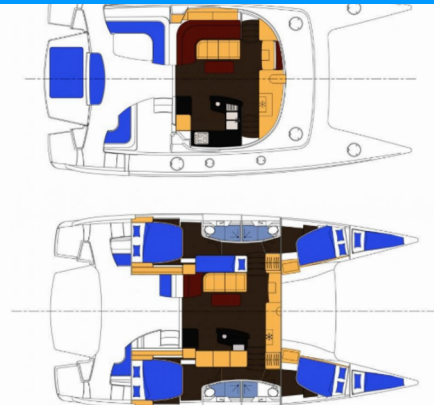

# SALINA 48

Zenith

El Catamarán Salina 48 „Zenith”, construido en el año 2008, está amarrado en Corazon de Jesus, - Panamá. El yate tiene 4 + 2 cabinas, puede alojar a 8 + 2 personas y tiene 4 baños/duchas.

**Zenith**

Año De Producción

**2008**

Longitud

**14.30 m**

Cabins

**4 + 2**

Camas