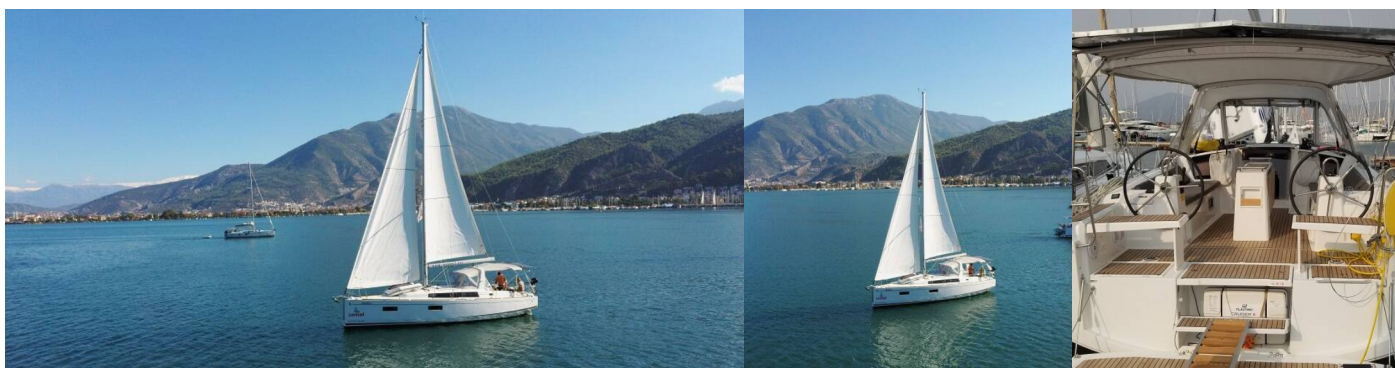

PRICE / WEEKS

16.05. - 23.05.2026 2.565 € ~~3.090 €~~	23.05. - 30.05.2026 2.565 € ~~3.090 €~~	30.05. - 06.06.2026 2.565 € ~~3.090 €~~	06.06. - 13.06.2026 2.565 € ~~3.090 €~~
13.06. - 20.06.2026 2.712 € ~~3.390 €~~	20.06. - 27.06.2026 Reservado	27.06. - 04.07.2026 2.712 € ~~3.390 €~~	04.07. - 11.07.2026 2.712 € ~~3.390 €~~
11.07. - 25.07.2026 Reservado	25.07. - 01.08.2026 2.712 € ~~3.390 €~~	01.08. - 08.08.2026 2.712 € ~~3.390 €~~	08.08. - 15.08.2026 2.712 € ~~3.390 €~~
15.08. - 22.08.2026 2.792 € ~~3.490 €~~	22.08. - 29.08.2026 2.792 € ~~3.490 €~~	29.08. - 05.09.2026 2.792 € ~~3.490 €~~	05.09. - 12.09.2026 Reservado
12.09. - 19.09.2026 2.792 € ~~3.490 €~~	19.09. - 26.09.2026 2.792 € ~~3.490 €~~	26.09. - 03.10.2026 2.792 € ~~3.490 €~~	03.10. - 10.10.2026 Reservado
10.10. - 17.10.2026 2.792 € ~~3.490 €~~	17.10. - 24.10.2026 Reservado	24.10. - 31.10.2026 2.792 € ~~3.490 €~~	31.10. - 07.11.2026 1.832 € ~~2.290 €~~
07.11. - 14.11.2026 1.832 € ~~2.290 €~~	14.11. - 21.11.2026 1.832 € ~~2.290 €~~	21.11. - 28.11.2026 1.832 € ~~2.290 €~~	28.11. - 05.12.2026 1.832 € ~~2.290 €~~

WEB

najachty.pl

TELÉFONO

+48 882 071 532

CORREO ELECTRÓNICO

biuro@najachty.pl

NAJACHTY

ul. Pi. Świętej Małgorzaty 1-2/42B, 58-100, Świdnica, Polonia