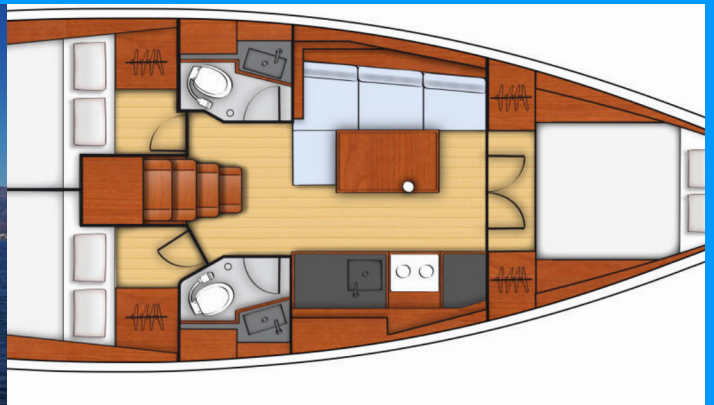

OCEANIS 38.1

Rosa Bella

El Velero Oceanis 38.1 „Rosa Bella“, construido en el año 2021, está amarrado en Fethiye, Yacht Classic Hotel Marina, - Turquía. El yate tiene 3 cabinas, puede alojar a 6 personas y tiene 2 baños/duchas.

ESPECIFICACIONES DEL YATE

Base De Chárter

**Fethiye, Yacht Classic Hotel Marina,
Turquía**

Yacht ID

3689

Marca

Bénéteau

Nombre

Rosa Bella

Año De Producción

2021

Longitud

11.50 m

Cabins

3

Camas