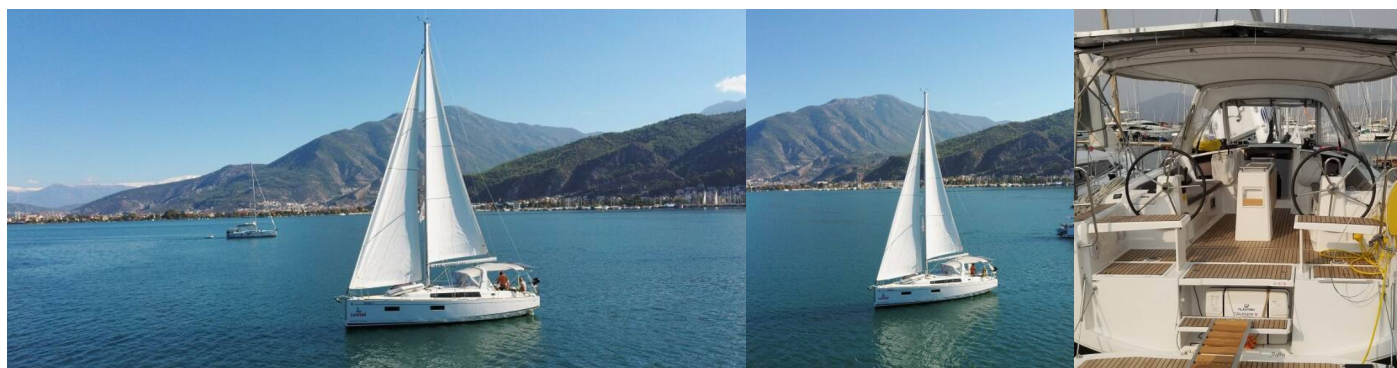

PRICE / WEEKS

07.11. - 14.11.2026

1.832 € ~~2.290 €~~

14.11. - 21.11.2026

1.832 € ~~2.290 €~~

21.11. - 28.11.2026

1.832 € ~~2.290 €~~

28.11. - 05.12.2026

1.832 € ~~2.290 €~~

05.12. - 12.12.2026

1.832 € ~~2.290 €~~

12.12. - 19.12.2026

1.832 € ~~2.290 €~~

19.12. - 26.12.2026

1.832 € ~~2.290 €~~

WEB

najachty.pl

TELÉFONO

+48 882 071 532

CORREO ELECTRÓNICO

biuro@najachty.pl

NAJACHTY

ul. Pi. Świętej Małgorzaty 1-2/42B, 58-100, Świdnica, Polonia