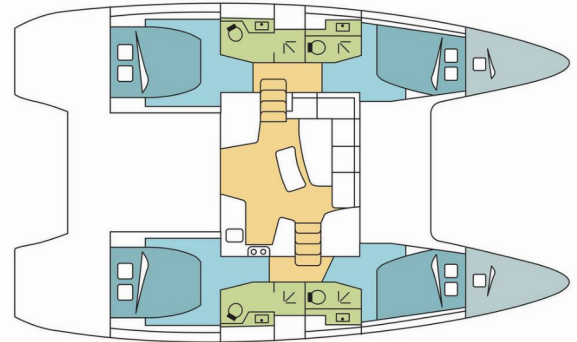

LAGOON 42

SJEVERNJACA

El Catamarán Lagoon 42 „SJEVERNJACA“, construido en el año 2022, está amarrado en Antigua, Jolly Harbour Marina, - Caribe. El yate tiene 4 + 2 cabinas, puede alojar a 8 + 2 + 2 personas y tiene 4 baños/duchas.

ESPECIFICACIONES DEL YATE

Base De Chárter

Antigua, Jolly Harbour Marina, Caribe

Yacht ID

3680

Marca

Lagoon-Bénéteau

Nombre

SJEVERNJACA

Año De Producción

2022

Longitud

12.80 m

Cabins

4 + 2

Camas