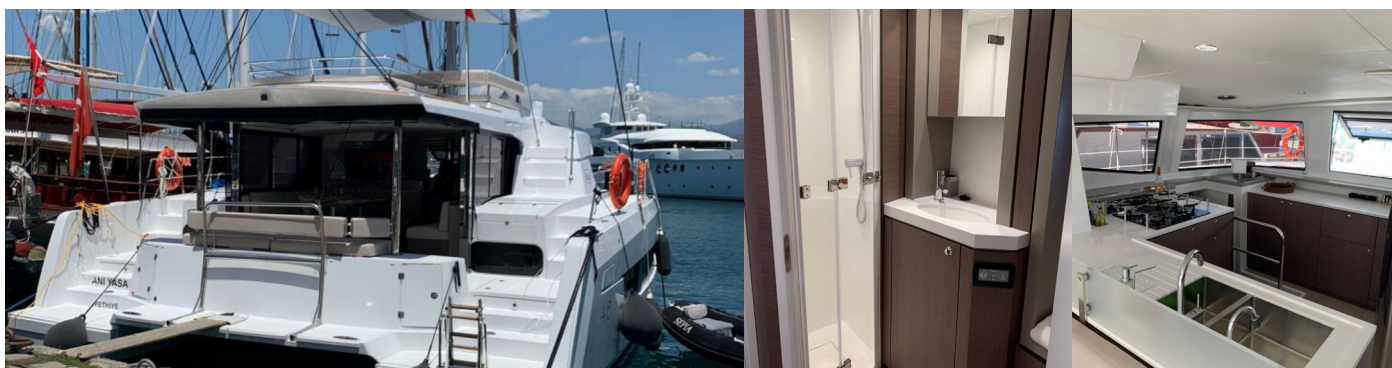

PRICE / WEEKS

25.04. - 02.05.2026 10.000 €	02.05. - 09.05.2026 10.000 €	09.05. - 16.05.2026 10.000 €	16.05. - 23.05.2026 10.000 €
23.05. - 30.05.2026 10.000 €	30.05. - 06.06.2026 11.200 €	06.06. - 13.06.2026 11.200 €	13.06. - 20.06.2026 11.200 €
20.06. - 27.06.2026 11.200 €	27.06. - 04.07.2026 11.200 €	04.07. - 11.07.2026 11.200 €	11.07. - 18.07.2026 11.200 €
18.07. - 25.07.2026 11.200 €	25.07. - 01.08.2026 11.200 €	01.08. - 08.08.2026 11.200 €	08.08. - 15.08.2026 11.200 €
15.08. - 22.08.2026 11.200 €	22.08. - 29.08.2026 11.200 €	29.08. - 05.09.2026 11.200 €	05.09. - 12.09.2026 11.200 €
12.09. - 19.09.2026 Reservado	19.09. - 26.09.2026 11.200 €	26.09. - 03.10.2026 10.000 €	03.10. - 10.10.2026 Reservado
10.10. - 17.10.2026 10.000 €	17.10. - 24.10.2026 10.000 €	24.10. - 31.10.2026 10.000 €	31.10. - 07.11.2026 8.500 €

WEB

najachty.pl

TELÉFONO

+48 882 071 532

CORREO ELECTRÓNICO

biuro@najachty.pl

NAJACHTY

ul. Pi. Świętej Małgorzaty 1-2/42B, 58-100, Świdnica, Polonia