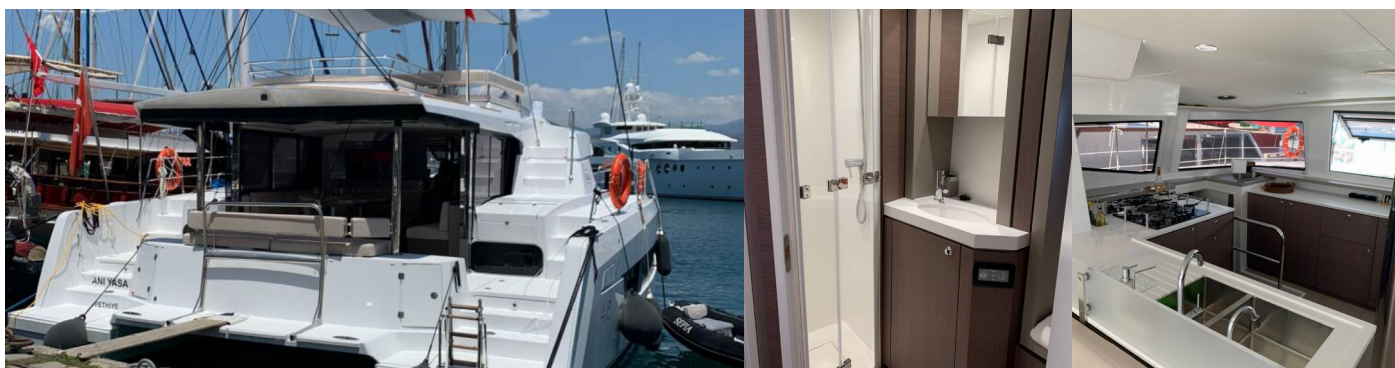

PRICE / WEEKS

07.11. - 14.11.2026

8.500 €

14.11. - 21.11.2026

8.500 €

21.11. - 28.11.2026

8.500 €

28.11. - 05.12.2026

8.500 €

05.12. - 12.12.2026

8.500 €

12.12. - 19.12.2026

8.500 €

19.12. - 26.12.2026

8.500 €

WEB

najachty.pl

TELÉFONO

+48 882 071 532

CORREO ELECTRÓNICO

biuro@najachty.pl

NAJACHTY

ul. Pi. Świętej Małgorzaty 1-2/42B, 58-100, Świdnica, Polonia