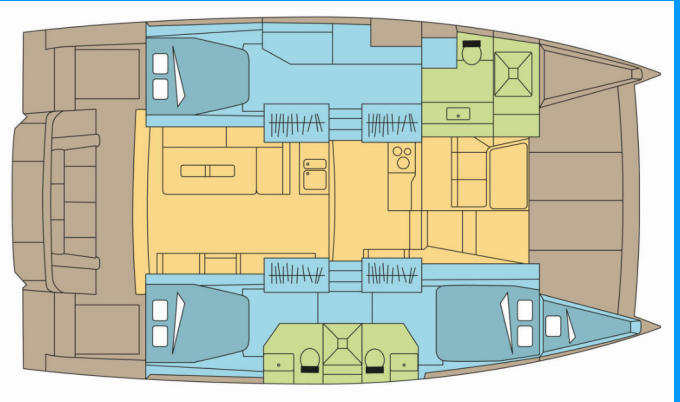

BALI 4.2 OW

VITA FELICE

El Catamarán Bali 4.2 OW „VITA FELICE”, construido en el año 2021, está amarrado en Marsh Harbour, Conch Inn Marina, - Bahamas. El yate tiene 3 + 1 cabinas, puede alojar a 6 + 1 personas y tiene 3 baños/duchas.

ESPECIFICACIONES DEL YATE

Base De Chárter

Marsh Harbour, Conch Inn Marina, Bahamas

Yacht ID

3655

Marca

Catana

Nombre

VITA FELICE

Año De Producción

2021

Longitud

12.85 m

Cabins

3 + 1

Camas