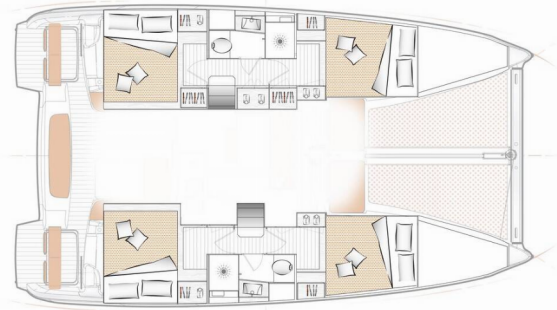

EXCESS 11

Carmelina

El Catamarán Excess 11 „Carmelina“, construido en el año 2021, está amarrado en Göcek, Göcek - Turquía. El yate tiene 4 + 1 cabinas, puede alojar a 8 + 1 + 1 personas y tiene 2 baños/duchas.

Carmelina

Año De Producción

2021

Longitud

11.42 m

Cabins

4 + 1

Camas