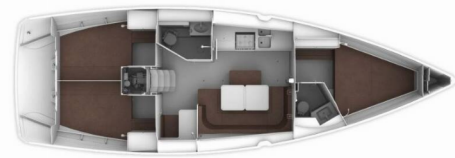

BAVARIA CRUISER 41

Marea

El Velero Bavaria Cruiser 41 „Marea“, construido en el año 2015, está amarrado en Puerto principal de Lefkas, Lefkas - Grecia.

El yate tiene 3 cabinas, puede alojar a 6 + 2 personas y tiene 2 baños/duchas.