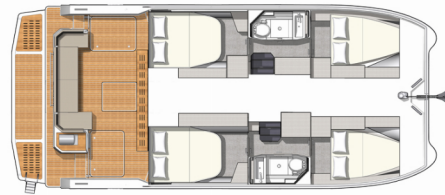

MOTOR YACHT 4.S

MY ANGEL

El Catamarán a motor Motor Yacht 4.S „MY ANGEL“,
construido en el año 2022, está amarrado en Atenas, Marina
Alimos (Kalamaki), - Grecia. El yate tiene 4 cabinas, puede
alojar a 8 personas y tiene 2 baños/duchas.

MY ANGEL

Año De Producción

2022

Longitud

11.00 m

Cabins

4

Camas

8

Máx. Pasajeros

8

Baño/Ducha

2

EQUIPAMIENTO ESTÁNDAR DEL YATE

Cocina	Congelador, Horno, Refrigerador
Comodidad	Tumbonas
Cubierta	Bañera / popa, ducha exterior, Bote auxiliar con motor fueraborda, Escalera de baño, Mando a distancia para cabrestante de ancla con contador de cadena al timón, Molinete de ancla electrico, Parrilla (barbacoa), Techo solar (OPENING)
Electricidad del yate	Aire acondicionado (IN EACH CABIN + SALOON), Generador, Inversor, Paneles solares, Toma USB (IN EACH CABIN + SALOON)
Entretenimiento	Sistema de sonido FUSION, Televisión LCD
Interior	Ventiladores electricos en cabañas, WC electrico
Navegación	GPS plotter plotter - cabina, Piloto automático, Sonda de profundidad, Velocímetro (registro de velocidad)
Seguridad	Radio VHF