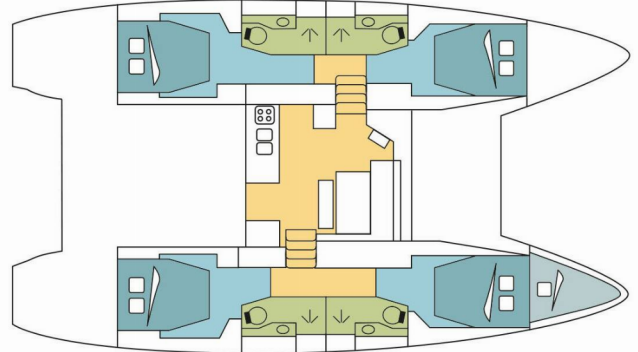

# LAGOON 46

MARYLOU

El Catamarán Lagoon 46 „MARYLOU”, construido en el año 2022, está amarrado en Nueva Providencia, Palm Cay Marina, - Bahamas. El yate tiene 4 + 1 cabinas, puede alojar a 9 + 2 personas y tiene 4 baños/duchas.

## ESPECIFICACIONES DEL YATE

Base De Chárter

**Nueva Providencia, Palm Cay Marina, Bahamas**

Yacht ID

**3628**

Marca

**Lagoon-Bénéteau**

Nombre

**MARYLOU**

Año De Producción

**2022**

Longitud

**13.99 m**

Cabins

**4 + 1**

Camas

**9 + 2**

Máx. Pasajeros

**11**

Baño/Ducha

**4**