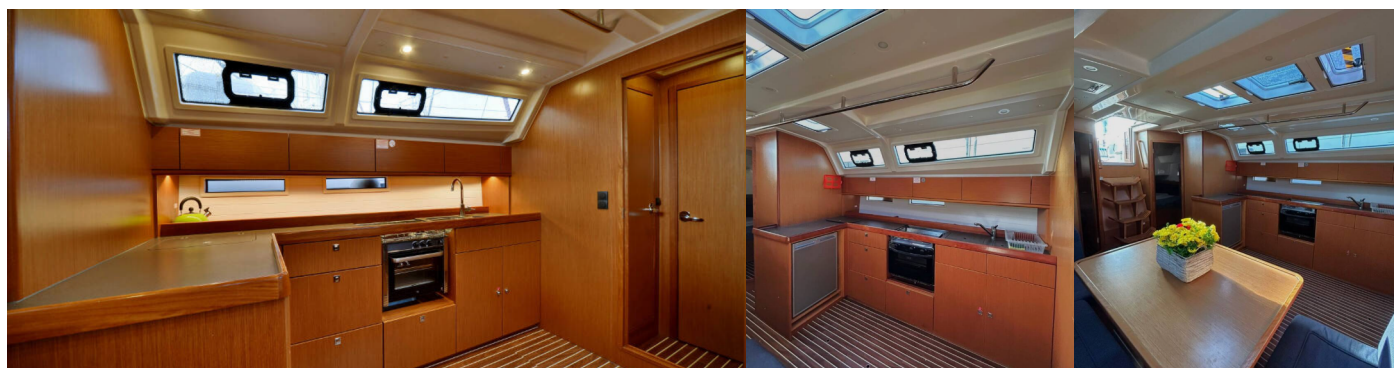

PRICE / WEEKS

07.11. - 14.11.2026

2.168 € ~~2.550 €~~

14.11. - 21.11.2026

2.168 € ~~2.550 €~~

21.11. - 28.11.2026

2.168 € ~~2.550 €~~

28.11. - 05.12.2026

2.168 € ~~2.550 €~~

05.12. - 12.12.2026

2.168 € ~~2.550 €~~

12.12. - 19.12.2026

2.210 € ~~2.600 €~~

19.12. - 26.12.2026

2.210 € ~~2.600 €~~

WEB

najachty.pl

TELÉFONO

+48 882 071 532

CORREO ELECTRÓNICO

biuro@najachty.pl

NAJACHTY

ul. Pi. Świętej Małgorzaty 1-2/42B, 58-100, Świdnica, Polonia