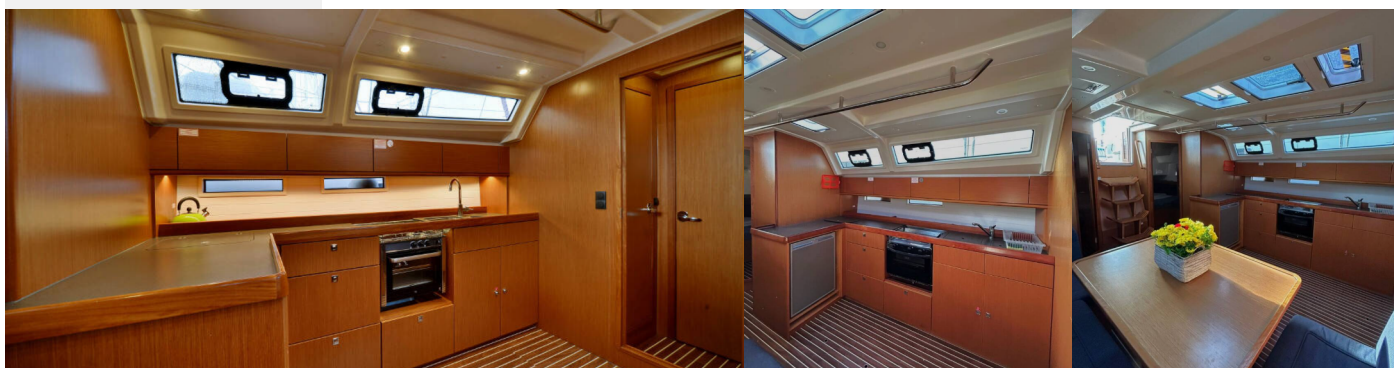

PRICE / WEEKS

16.05. - 23.05.2026 2.635 € ~~3.100 €~~	23.05. - 30.05.2026 3.060 € ~~3.600 €~~	30.05. - 06.06.2026 3.145 € ~~3.700 €~~	06.06. - 13.06.2026 3.230 € ~~3.800 €~~
13.06. - 20.06.2026 3.485 € ~~4.100 €~~	20.06. - 27.06.2026 3.613 € ~~4.250 €~~	27.06. - 04.07.2026 3.655 € ~~4.300 €~~	04.07. - 11.07.2026 3.740 € ~~4.400 €~~
11.07. - 18.07.2026 3.740 € ~~4.400 €~~	18.07. - 25.07.2026 3.825 € ~~4.500 €~~	25.07. - 01.08.2026 3.995 € ~~4.700 €~~	01.08. - 08.08.2026 3.485 € ~~4.100 €~~
08.08. - 15.08.2026 3.485 € ~~4.100 €~~	15.08. - 22.08.2026 3.485 € ~~4.100 €~~	22.08. - 29.08.2026 Reservado	29.08. - 05.09.2026 3.485 € ~~4.100 €~~
05.09. - 12.09.2026 3.910 € ~~4.600 €~~	12.09. - 19.09.2026 3.825 € ~~4.500 €~~	19.09. - 26.09.2026 3.698 € ~~4.350 €~~	26.09. - 03.10.2026 3.315 € ~~3.900 €~~
03.10. - 10.10.2026 3.230 € ~~3.800 €~~	10.10. - 17.10.2026 2.550 € ~~3.000 €~~	17.10. - 24.10.2026 2.508 € ~~2.950 €~~	24.10. - 31.10.2026 2.508 € ~~2.950 €~~
31.10. - 07.11.2026 2.338 € ~~2.750 €~~	07.11. - 14.11.2026 2.338 € ~~2.750 €~~	14.11. - 21.11.2026 2.338 € ~~2.750 €~~	21.11. - 28.11.2026 2.338 € ~~2.750 €~~

WEB

najachty.pl

TELÉFONO

+48 882 071 532

CORREO ELECTRÓNICO

biuro@najachty.pl

NAJACHTY

ul. Pi. Świętej Małgorzaty 1-2/42B, 58-100, Świdnica, Polonia