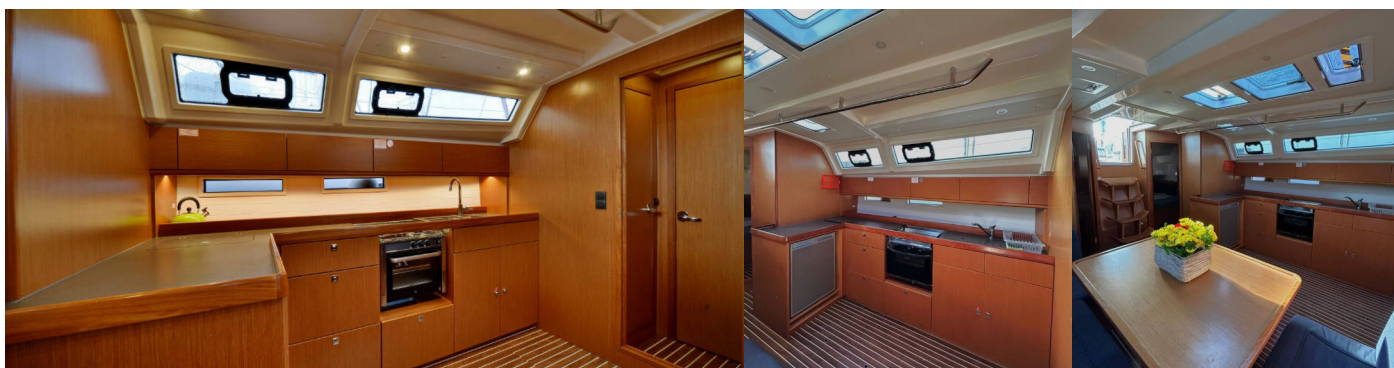

PRICE / WEEKS

25.04. - 02.05.2026 2.125 € ~~2.500 €~~	02.05. - 09.05.2026 2.380 € ~~2.800 €~~	09.05. - 16.05.2026 2.380 € ~~2.800 €~~	16.05. - 23.05.2026 2.550 € ~~3.000 €~~
23.05. - 30.05.2026 3.060 € ~~3.600 €~~	30.05. - 06.06.2026 3.145 € ~~3.700 €~~	06.06. - 13.06.2026 3.230 € ~~3.800 €~~	13.06. - 20.06.2026 3.485 € ~~4.100 €~~
20.06. - 27.06.2026 3.613 € ~~4.250 €~~	27.06. - 04.07.2026 3.655 € ~~4.300 €~~	04.07. - 11.07.2026 3.570 € ~~4.200 €~~	11.07. - 18.07.2026 3.485 € ~~4.100 €~~
18.07. - 25.07.2026 3.485 € ~~4.100 €~~	25.07. - 01.08.2026 3.485 € ~~4.100 €~~	01.08. - 08.08.2026 3.145 € ~~3.700 €~~	08.08. - 15.08.2026 3.230 € ~~3.800 €~~
15.08. - 22.08.2026 3.315 € ~~3.900 €~~	22.08. - 29.08.2026 Reservado	29.08. - 05.09.2026 3.655 € ~~4.300 €~~	05.09. - 12.09.2026 3.740 € ~~4.400 €~~
12.09. - 19.09.2026 3.655 € ~~4.300 €~~	19.09. - 26.09.2026 3.596 € ~~4.230 €~~	26.09. - 03.10.2026 3.400 € ~~4.000 €~~	03.10. - 10.10.2026 2.661 € ~~3.130 €~~
10.10. - 17.10.2026 2.338 € ~~2.750 €~~	17.10. - 24.10.2026 2.168 € ~~2.550 €~~	24.10. - 31.10.2026 2.168 € ~~2.550 €~~	31.10. - 07.11.2026 2.168 € ~~2.550 €~~

WEB

najachty.pl

TELÉFONO

+48 882 071 532

CORREO ELECTRÓNICO

biuro@najachty.pl

NAJACHTY

ul. Pi. Świętej Małgorzaty 1-2/42B, 58-100, Świdnica, Polonia