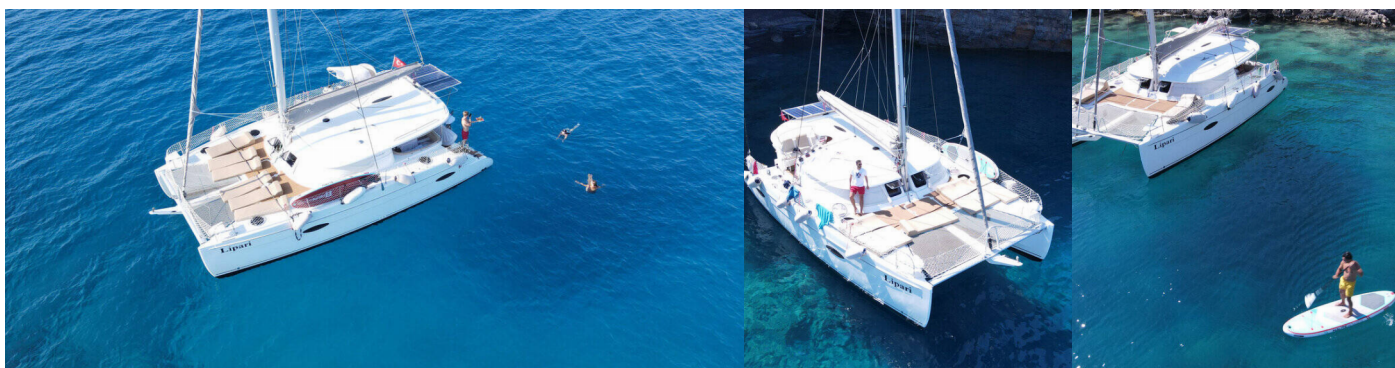

PRICE / WEEKS

28.04. - 28.04.2026

Reservado

02.05. - 02.05.2026

Reservado

07.06. - 11.06.2026

Reservado

27.06. - 29.06.2026

Reservado

03.07. - 03.07.2026

Reservado

11.07. - 15.07.2026

Reservado

06.09. - 13.09.2026

Reservado

WEB

najachty.pl

TELÉFONO

+48 882 071 532

CORREO ELECTRÓNICO

biuro@najachty.pl

NAJACHTY

ul. Pi. Świętej Małgorzaty 1-2/42B, 58-100, Świdnica, Polonia