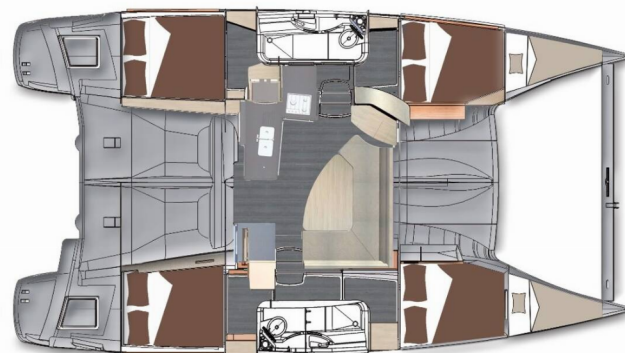

LIPARI 41

My Way

El Catamarán Lipari 41 „My Way“, construido en el año 2013, está amarrado en Kas Marina, - Turquía. El yate tiene 3 + 1 cabinas, puede alojar a 6 + 2 personas y tiene 2 baños/duchas.

ESPECIFICACIONES DEL YATE

Base De Chárter
Kas Marina, Turquía

Yacht ID
3565

Marca
Fountaine Pajot

Nombre
My Way

Año De Producción
2013

Longitud
11.91 m

Cabins
3 + 1

Camas
6 + 2

Máx. Pasajeros
7

Baño/Ducha
2

EQUIPAMIENTO ESTÁNDAR DEL YATE

Cocina	Agua caliente, Bomba de agua, Congelador, Horno, Lavavajillas, Microondas, Refrigerador, Sistema de agua a presión
Comodidad	Cojines de bañera
Cubierta	Ancla, Ancla con cadena (10mm 85m), Bimini top, Bote, Bote tender (ZODIAC CADET 310 RIB), Cabina de teca, Cámara, Cuerdas de amarre, Defensas, Mesa de la bañera, Molinete de ancla electrico (1000 ■■■), Motor fueraborda (TORQUEEDO 1003), Pasarela, Pescante, Sprayhood, Tienda de sol
Electricidad del yate	Aire acondicionado, Baterías de servicio (105Ah), Bomba de achique - Eléctrica, Calefacción (WEBASTO 9.5 kW), Cargador de batería (60A), Enchufe de 220V, Generador (CUMMINS ONAN 7.5 kW), Inversor (220/12 + 2 outlets), Localizador de peces, Paneles solares (140W x 3)
Entretenimiento	Cámara submarina, Reproductor de CD y radio, Reproductor de DVD, TV + DVD
Interior	Lavadora, Mesa convertible en salon, WC electrico
Navegación	Equipo de navegación, Estación de timón, GPS plotter plotter - cabina (Raymarin E90), Hélice plegable de 3 palas, Instrumento de viento / anemómetro, Navtex (NX300 Pro), Piloto automático, Plotter GPS (Raymarin E140), Radar, Sonda de profundidad, Transpondedor AIS clase B
Seguridad	Balizas de radio EPIRB-Distress, Balsa salvavidas (10 pax), Radio VHF (Raymarin RAY 240)
Velas	Bauprés, Cabrestante eléctrico, Gennaker, Lazy bag, Lazy jacks
Otro	