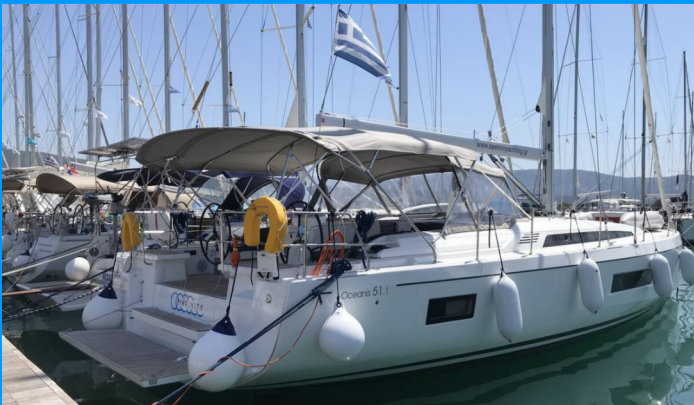

OCEANIS 51.1

Infinity

El Velero Oceanis 51.1 „Infinity“, construido en el año 2020, está amarrado en Lefkas, D-Marin, Lefkas - Grecia. El yate tiene 5 + 1 cabinas, puede alojar a 10 + 1 + 1 personas y tiene 3 + 1 baños/duchas.

ESPECIFICACIONES DEL YATE

Base De Chárter

Lefkas, D-Marin, Grecia

Yacht ID

3540

Marca

Bénéteau

Nombre

Infinity

Año De Producción

2020

Longitud

15.94 m

Cabins

5 + 1

Camas