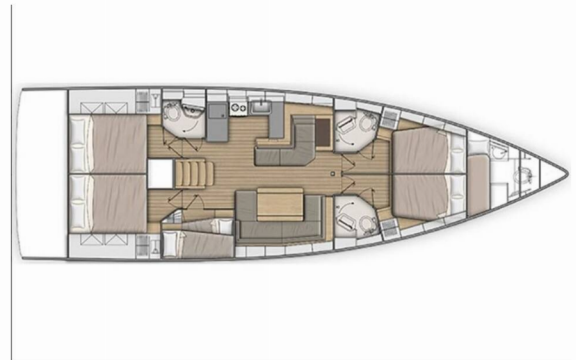

OCEANIS 51.1

Infinity

El Velero Oceanis 51.1 „Infinity“, construido en el año 2020, está amarrado en Lefkas, D-Marin, Lefkas - Grecia. El yate tiene 5 + 1 cabinas, puede alojar a 10 + 1 + 1 personas y tiene 3 + 1 baños/duchas.

Infinity

Año De Producción

2020

Longitud

15.94 m

Cabins

5 + 1

Camas