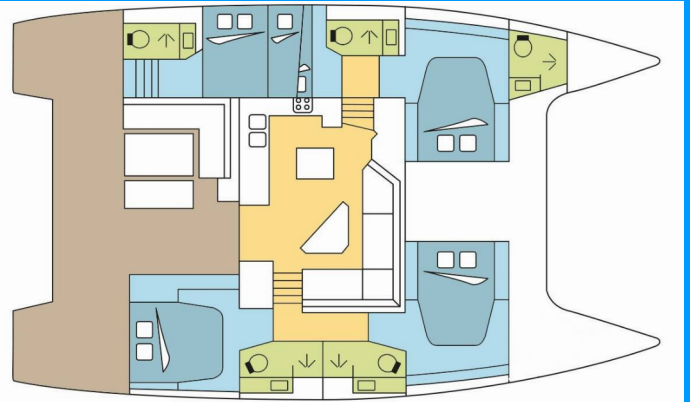

# FONTAINE PAJOT SAONA 47

PURRFECT\_DB

El Catamarán Fountaine Pajot Saona 47 „PURRFECT\_DB “, construido en el año 2020, está amarrado en Playa Airlie, Marina Abel Point, - Australia y Oceanía. El yate tiene 5 cabinas, puede alojar a 10 + 2 personas y tiene 5 baños/duchas.

## ESPECIFICACIONES DEL YATE

Base De Chárter

**Playa Airlie, Marina Abel Point, Australia y Oceanía**

Yacht ID

**3537**

Marca

**Fountaine Pajot**

Nombre

**PURRFECT\_DB**

Año De Producción

**2020**

Longitud

**13.94 m**

Cabins

**5**

Camas

**10 + 2**

Máx. Pasajeros

**12**

Baño/Ducha

**5**