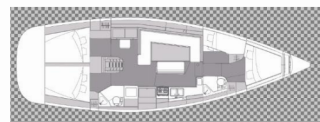

ELAN IMPRESSION 45.1

Lan

El Velero Elan Impression 45.1 „Lan“, construido en el año 2021, está amarrado en Marina Kastela, Split - Croacia. El yate tiene 4 cabinas, puede alojar a 8 + 2 personas y tiene 2 baños/duchas.

Lan

Año De Producción

2021

Longitud

13.51m

Cabins

4

Camas