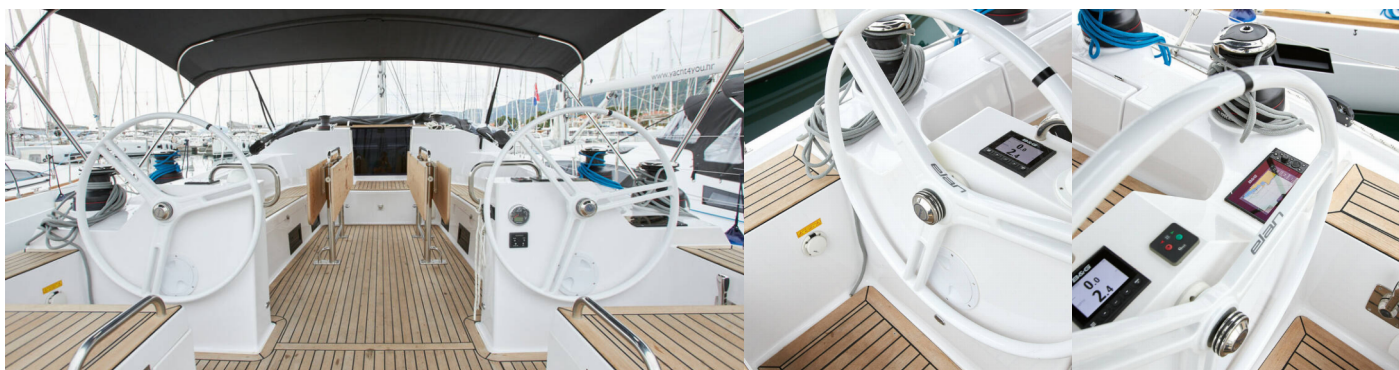

PRICE / WEEKS

07.11. - 14.11.2026

2.300 €

14.11. - 21.11.2026

2.300 €

21.11. - 28.11.2026

2.300 €

28.11. - 05.12.2026

2.300 €

05.12. - 12.12.2026

2.300 €

12.12. - 19.12.2026

2.300 €

19.12. - 26.12.2026

2.300 €

WEB

najachty.pl

TELÉFONO

+48 882 071 532

CORREO ELECTRÓNICO

biuro@najachty.pl

NAJACHTY

ul. Pi. Świętej Małgorzaty 1-2/42B, 58-100, Świdnica, Polonia