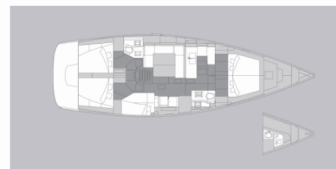

ELAN IMPRESSION 50.1

Lija

El Velero Elan Impression 50.1 „Lija“, construido en el año 2021, está amarrado en Marina Kastela, Split - Croacia. El yate tiene 5 cabinas, puede alojar a 10 + 2 personas y tiene 2 baños/duchas.

Lija

Año De Producción

2021

Longitud

15.18 m

Cabins

5

Camas