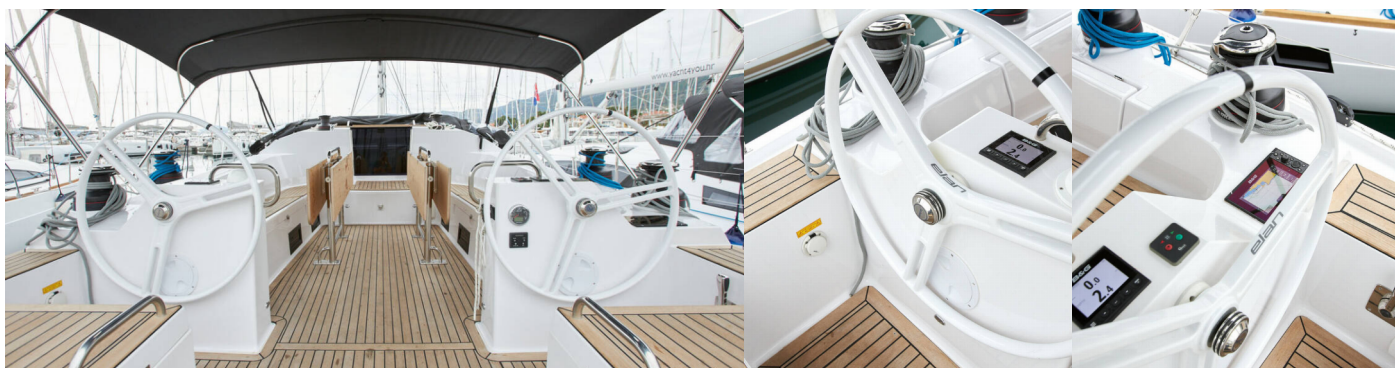

PRICE / WEEKS

25.04. - 02.05.2026 1.625 € ~~2.500 €~~	07.05. - 10.05.2026 Reservado	16.05. - 23.05.2026 2.038 € ~~3.300 €~~	23.05. - 30.05.2026 Reservado
30.05. - 06.06.2026 Reservado	06.06. - 13.06.2026 Reservado	13.06. - 20.06.2026 Reservado	20.06. - 27.06.2026 Reservado
27.06. - 04.07.2026 Reservado	04.07. - 11.07.2026 3.944 € ~~5.800 €~~	11.07. - 18.07.2026 4.080 € ~~6.000 €~~	18.07. - 25.07.2026 Reservado
25.07. - 01.08.2026 Reservado	01.08. - 08.08.2026 4.216 € ~~6.200 €~~	08.08. - 15.08.2026 Reservado	15.08. - 22.08.2026 4.125 € ~~5.500 €~~
22.08. - 29.08.2026 Reservado	29.08. - 05.09.2026 Reservado	05.09. - 12.09.2026 Reservado	12.09. - 19.09.2026 3.200 € ~~4.000 €~~
19.09. - 26.09.2026 Reservado	26.09. - 03.10.2026 Reservado	03.10. - 10.10.2026 Reservado	10.10. - 17.10.2026 Reservado
17.10. - 24.10.2026 1.610 € ~~2.300 €~~	24.10. - 31.10.2026 1.610 € ~~2.300 €~~	31.10. - 07.11.2026 1.955 € ~~2.300 €~~	

WEB

najachty.pl

TELÉFONO

+48 882 071 532

CORREO ELECTRÓNICO

biuro@najachty.pl

NAJACHTY

ul. Pi. Świętej Małgorzaty 1-2/42B, 58-100, Świdnica, Polonia