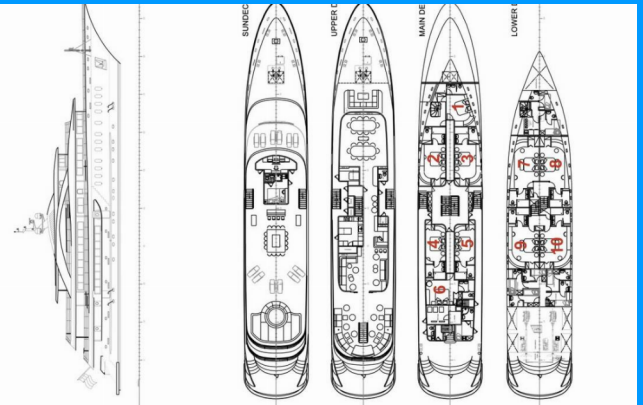

MY CUSTOM ANTHEA

Anthea

El Barco a motor MY Custom Anthea „Anthea“, construido en el año 2021, está amarrado en ACI Marina Split, Split - Croacia. El yate tiene 10 cabinas, puede alojar a 20 personas y tiene 6 baños/duchas.

ESPECIFICACIONES DEL YATE

Base De Chárter

ACI Marina Split, Croacia

Yacht ID

3502

Marca

Odisej Ltd

Nombre

Anthea

Año De Producción

2021

Longitud

52.00 m

Cabins

10

Camas