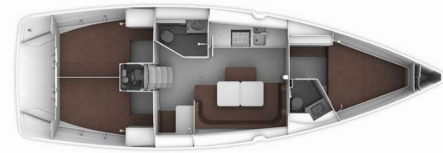

BAVARIA CRUISER 41

Stella

El Velero Bavaria Cruiser 41 „Stella“, construido en el año 2014, está amarrado en Marina Mandalina, Sibenik, Sibenik - Croacia.

El yate tiene 3 cabinas, puede alojar a 6 + 1 personas y tiene 2 baños/duchas.

Stella

Año De Producción

2014

Longitud

12.35 m

Cabins

3

Camas