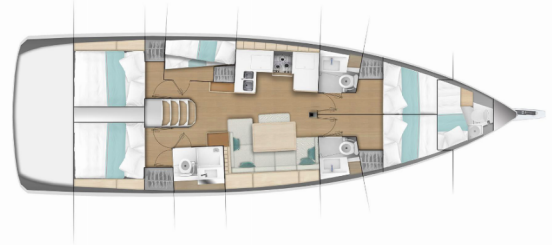

# SUN ODYSSEY 490

Marina II

El Velero Sun Odyssey 490 „Marina II”, construido en el año 2021, está amarrado en Skiathos, - Grecia. El yate tiene 5 + 1 cabinas, puede alojar a 10 + 2 + 1 personas y tiene 4 baños/duchas.

**Marina II**

Año De Producción

**2021**

Longitud

**14.42 m**

Cabins

**5 + 1**

Camas

## EQUIPAMIENTO ESTÁNDAR DEL YATE

Comodidad

Cojines de bañera

Cubierta

Bimini top, Bote auxiliar con motor fueraborda, Pasarela, Plataforma de baño, Sprayhood

Electricidad del yate

Paneles solares

Entretenimiento