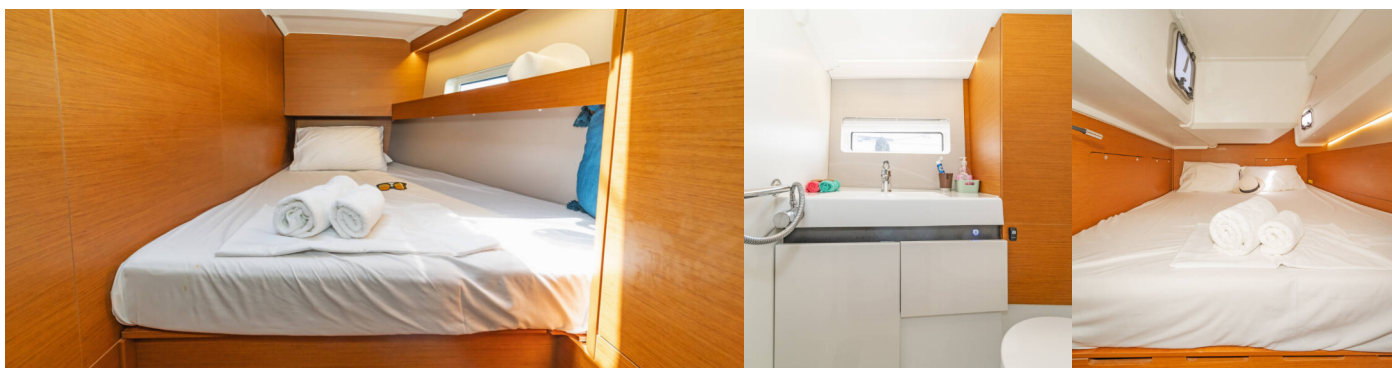

PRICE / WEEKS

02.01. - 09.01.2027 3.630 €	09.01. - 16.01.2027 3.630 €	16.01. - 23.01.2027 3.630 €	23.01. - 30.01.2027 3.630 €
30.01. - 06.02.2027 3.630 €	06.02. - 13.02.2027 3.630 €	13.02. - 20.02.2027 3.630 €	20.02. - 27.02.2027 3.630 €
27.02. - 06.03.2027 3.630 €	06.03. - 13.03.2027 3.630 €	13.03. - 20.03.2027 3.630 €	20.03. - 27.03.2027 3.630 €
27.03. - 03.04.2027 3.630 €	03.04. - 10.04.2027 3.630 €	10.04. - 17.04.2027 3.630 €	17.04. - 24.04.2027 3.630 €
24.04. - 01.05.2027 4.620 €	01.05. - 08.05.2027 4.620 €	08.05. - 15.05.2027 4.620 €	15.05. - 22.05.2027 4.620 €
22.05. - 29.05.2027 5.720 €	29.05. - 05.06.2027 5.720 €	05.06. - 12.06.2027 5.720 €	12.06. - 19.06.2027 5.720 €
19.06. - 26.06.2027 6.540 €	26.06. - 03.07.2027 6.540 €		

WEB

najachty.pl

TELÉFONO

+48 882 071 532

CORREO ELECTRÓNICO

biuro@najachty.pl

NAJACHTY

ul. Pi. Świętej Małgorzaty 1-2/42B, 58-100, Świdnica, Polonia