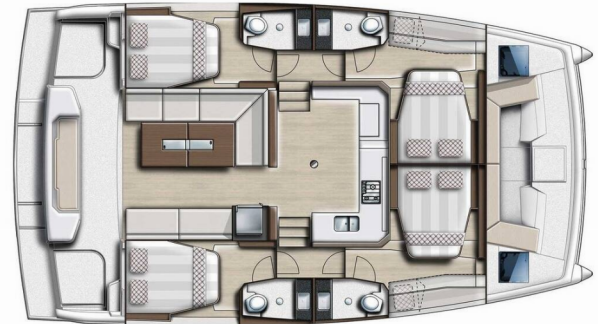

BALI CATSPACE

Silvia B

El Catamarán Bali Catspace „Silvia B“, construido en el año 2021, está amarrado en Marsala, - Italia. El yate tiene 4 cabinas, puede alojar a 8 + 2 personas y tiene 4 baños/duchas.

Silvia B

Año De Producción

2021

Longitud

12.31m

Cabins

4

Camas

8 + 2

Baño/Ducha

4

EQUIPAMIENTO ESTÁNDAR DEL YATE

Cubierta	Ancla (TREFOIL 31 KG), Ancla con cadena (75m), Bimini top, Bote (3,10m), Mesa de la bañera
Electricidad del yate	Enchufe 220V, 12 V, Inversor (1600W), Paneles solares
Entretenimiento	Radio reproductor de CD + USB
Interior	WC electrico
Navegación	Plotter GPS (in flybridge)
Seguridad	Tanque de agua negra
Velas	Cabrestante eléctrico