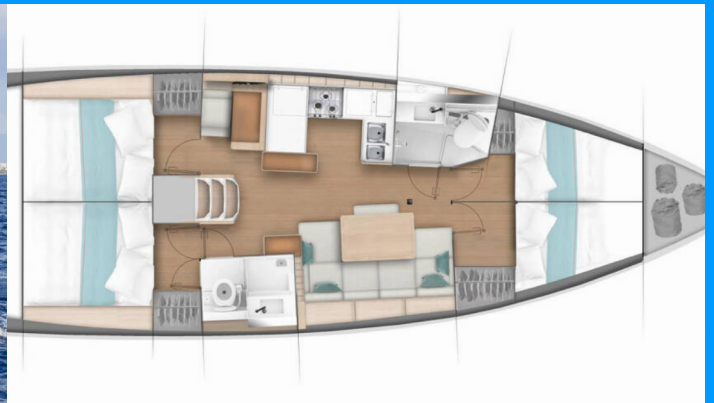

SUN ODYSSEY 440

Dory

El Velero Sun Odyssey 440 „Dory”, construido en el año 2021, está amarrado en Corfu, puerto deportivo de Gouvia, Korfu - Grecia. El yate tiene 4 cabinas, puede alojar a 8 personas y tiene 2 baños/duchas.

Dory

Año De Producción

2021

Longitud

13.00 m

Cabins

4

Camas

8

Baño/Ducha

2

EQUIPAMIENTO ESTÁNDAR DEL YATE

Comodidad

Cojines de bañera

Cubierta

Bimini top, Bote auxiliar con motor fueraborda, Pasarela, Plataforma de baño, Sprayhood

Electricidad del yate

Paneles solares

Entretenimiento

Radio

Interior

Ventiladores electricos (saloon & cabins), Ventiladores electricos en cabañas, WC electrico

Navegación

Hélice de proa, Piloto automático, Plotter GPS