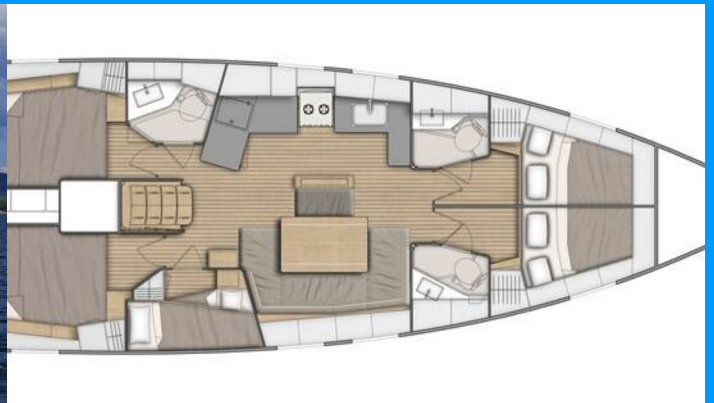

OCEANIS 46.1

Emma

El Velero Oceanis 46.1 „Emma“, construido en el año 2021, está amarrado en Marina di Scarlino - Follonica, - Italia. El yate tiene 5 cabinas, puede alojar a 10 + 2 personas y tiene 3 baños/duchas.

Emma

Año De Producción

2021

Longitud

14.60 m

Cabins

5

Camas

10 + 2

Baño/Ducha

3

EQUIPAMIENTO ESTÁNDAR DEL YATE

Cocina	Agua caliente, Refrigerador
Comodidad	Cojines de bañera
Cubierta	Bañera / popa, ducha exterior, Bimini top, Bote, Mesa de la bañera, Plataforma de baño, Sprayhood
Electricidad del yate	Inversor, Paneles solares, Potabilizadora - desalinizadora (200 l/h)
Entretenimiento	Radio reproductor de mp3
Interior	Mesa convertible en salon, Ventiladores electricos en cabañas, WC electrico
Navegación	GPS plotter plotter - cabina, Hélice de proa, Instrumento de viento / anemómetro, Piloto automático, Registro, velocidad, profundidad, ecosonda
Seguridad	Radio VHF
Velas	Lazy bag