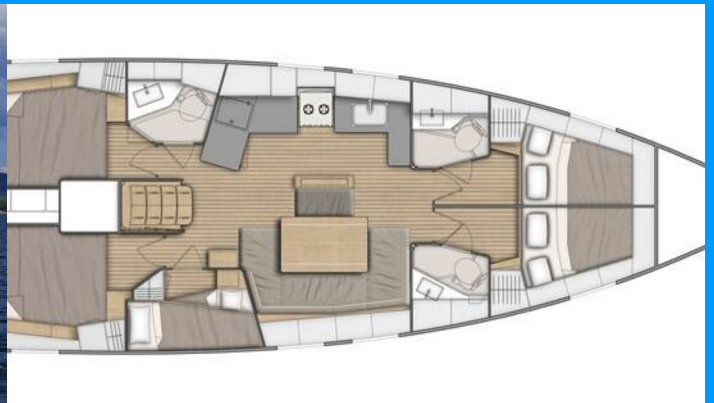

OCEANIS 46.1

Emma

El Velero Oceanis 46.1 „Emma“, construido en el año 2021, está amarrado en Marina di Scarlino - Follonica, - Italia. El yate tiene 5 cabinas, puede alojar a 10 + 2 personas y tiene 3 baños/duchas.

Emma

Año De Producción

2021

Longitud

14.60 m

Cabins

5

Camas

Radio reproductor de mp3

Interior

Mesa convertible en salon, Ventiladores electricos en cabañas, WC electrico

Navegación

GPS plotter plotter - cabina, Hélice de proa, Instrumento de viento / anemómetro, Piloto automático, Registro, velocidad, profundidad, ecosonda