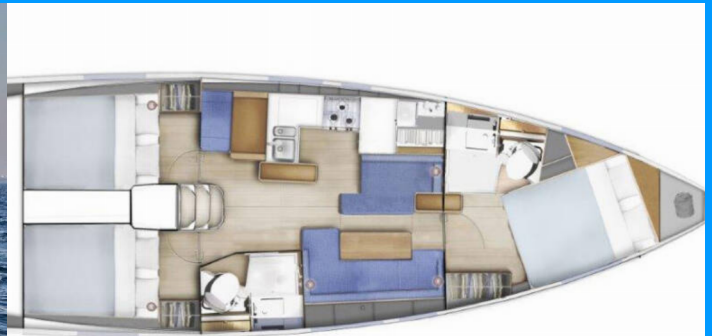

SUN ODYSSEY 410

Sea Whisper

El Velero Sun Odyssey 410 „Sea Whisper“, construido en el año 2021, está amarrado en Volos, Volos - Grecia. El yate tiene 3 cabinas, puede alojar a 6 personas y tiene 2 baños/duchas.

Sea Whisper

Año De Producción

2021

Longitud

12.35 m

Cabins

3

Camas

Cubierta

Bimini top, Bote auxiliar con motor fueraborda, Pasarela, Plataforma de baño, Sprayhood

Electricidad del yate

Paneles solares

Entretenimiento

Altavoces externos, Radio

Interior

Ventiladores electricos en cabañas, WC electrico