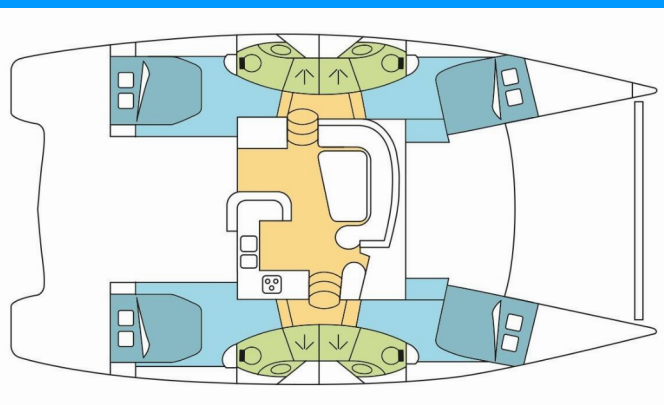

LEOPARD 46

SEADUCTION

El Catamarán Leopard 46 „SEADUCTION”, construido en el año 2008, está amarrado en Playa Airlie, Marina Abel Point, - Australia y Oceanía. El yate tiene 4 cabinas, puede alojar a 8 + 2 personas y tiene 4 baños/duchas.

SEADUCTION

Año De Producción

2008

Longitud

19.90 m

Cabins

4

Camas