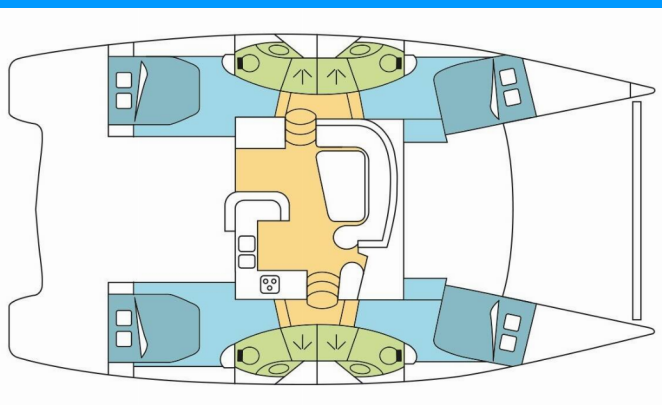

LEOPARD 46

SEADUCTION

El Catamarán Leopard 46 „SEADUCTION”, construido en el año 2008, está amarrado en Playa Airlie, Marina Abel Point, - Australia y Oceanía. El yate tiene 4 cabinas, puede alojar a 8 + 2 personas y tiene 4 baños/duchas.

ESPECIFICACIONES DEL YATE

Base De Chárter

Playa Airlie, Marina Abel Point, Australia y Oceanía

Yacht ID

3425

Marca

Leopard

Nombre

SEADUCTION

Año De Producción

2008

Longitud

19.90 m

Cabins

4

Camas