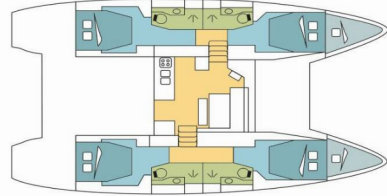

LAGOON 46

MALIA

El Catamarán Lagoon 46 „MALIA“, construido en el año 2022, está amarrado en BVI, Hodge's Creek Marina, - Islas Vírgenes Británicas. El yate tiene 4 + 2 cabinas, puede alojar a 8 + 2 personas y tiene 4 baños/duchas.

MALIA

Año De Producción

2022

Longitud

13.99 m

Cabins

4 + 2

Camas