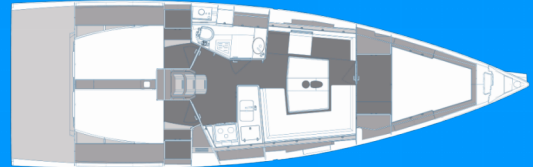

ELAN E5

Elaya

El Velero Elan E5 „Elaya”, construido en el año 2020, está amarrado en Marina Kornati, Biograd, Biograd - Croacia. El yate tiene 3 cabinas, puede alojar a 6 + 3 personas y tiene 1 baños/duchas.

ESPECIFICACIONES DEL YATE

Base De Chárter

Marina Kornati, Biograd, Croacia

Yacht ID

3410

Marca

Elan Marine

Nombre

Elaya

Año De Producción

2020

Longitud

11.96 m

Cabins

3

Camas