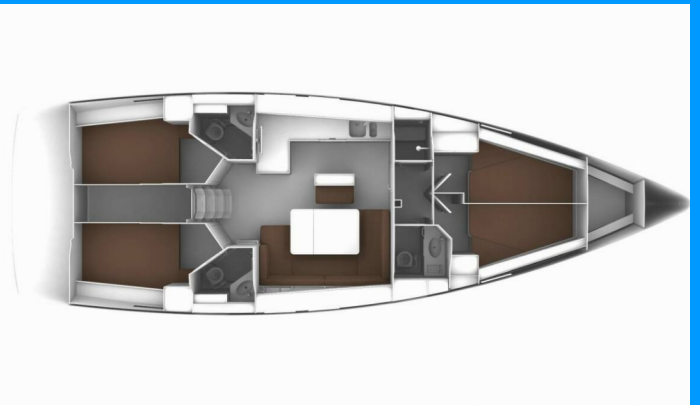

BAVARIA CRUISER 46

Nereus

El Velero Bavaria Cruiser 46 „Nereus”, construido en el año 2017, está amarrado en Puerto principal de Preveza, Preveza - Grecia. El yate tiene 4 cabinas, puede alojar a 8 + 1 personas y tiene 3 baños/duchas.

Nereus

Año De Producción

2017

Longitud

14.27 m

Cabins

4

Camas