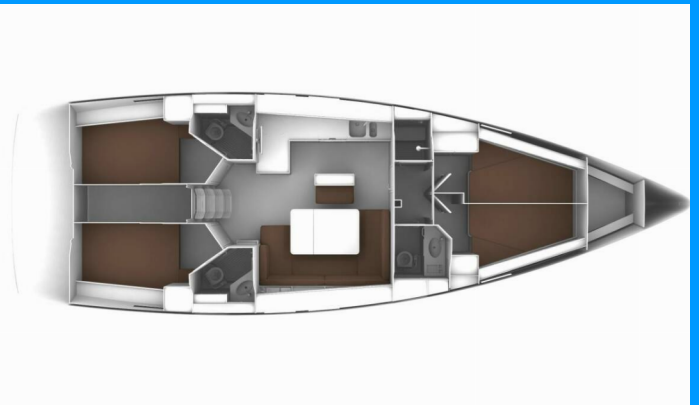

BAVARIA CRUISER 46

Nereus

El Velero Bavaria Cruiser 46 „Nereus”, construido en el año 2017, está amarrado en Puerto principal de Preveza, Preveza - Grecia. El yate tiene 4 cabinas, puede alojar a 8 + 1 personas y tiene 3 baños/duchas.

Nereus

Año De Producción

2017

Longitud

14.27 m

Cabins

4

Camas