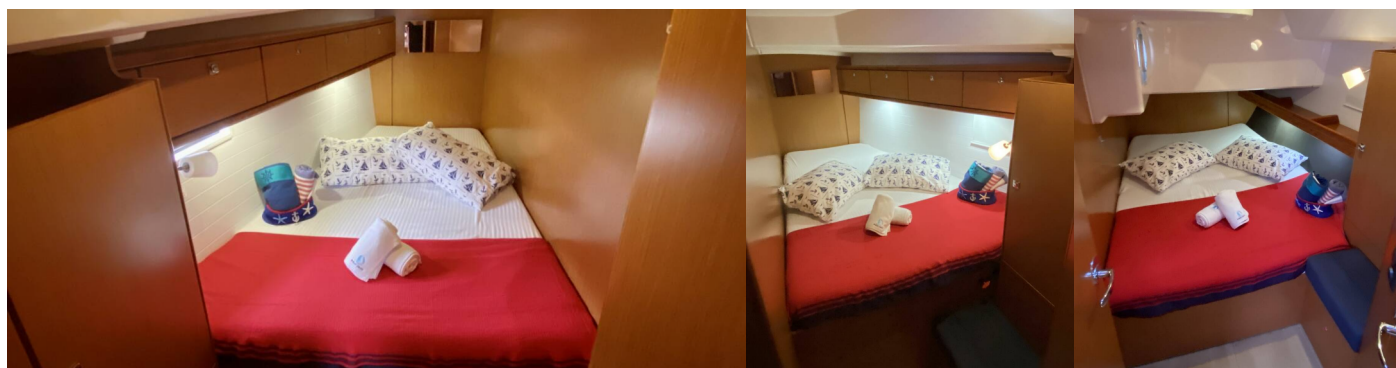

PRICE / WEEKS

07.11. - 14.11.2026

2.697 € ~~2.900 €~~

14.11. - 21.11.2026

2.697 € ~~2.900 €~~

21.11. - 28.11.2026

2.697 € ~~2.900 €~~

28.11. - 05.12.2026

2.697 € ~~2.900 €~~

05.12. - 12.12.2026

2.697 € ~~2.900 €~~

12.12. - 19.12.2026

2.697 € ~~2.900 €~~

19.12. - 26.12.2026

2.697 € ~~2.900 €~~

WEB

najachty.pl

TELÉFONO

+48 882 071 532

CORREO ELECTRÓNICO

biuro@najachty.pl

NAJACHTY

ul. Pi. Świętej Małgorzaty 1-2/42B, 58-100, Świdnica, Polonia