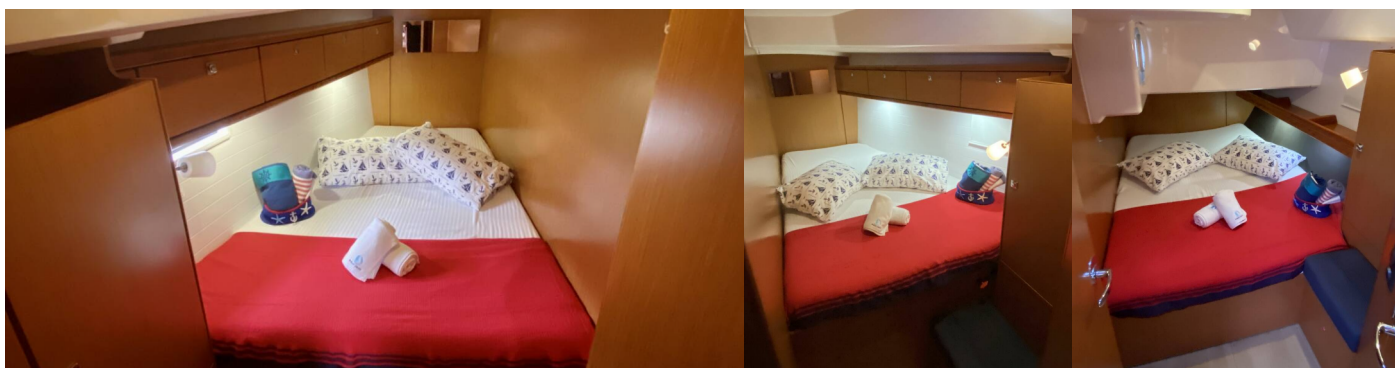

PRICE / WEEKS

25.04. - 02.05.2026 Reservado	02.05. - 09.05.2026 Reservado	09.05. - 16.05.2026 3.256 € ~~3.700 €~~	16.05. - 23.05.2026 3.256 € ~~3.700 €~~
23.05. - 30.05.2026 3.256 € ~~3.700 €~~	30.05. - 06.06.2026 3.441 € ~~3.700 €~~	06.06. - 13.06.2026 3.441 € ~~3.700 €~~	13.06. - 20.06.2026 3.441 € ~~3.700 €~~
20.06. - 27.06.2026 Reservado	27.06. - 04.07.2026 3.441 € ~~3.700 €~~	04.07. - 11.07.2026 3.441 € ~~3.700 €~~	11.07. - 18.07.2026 3.441 € ~~3.700 €~~
18.07. - 25.07.2026 3.720 € ~~4.000 €~~	25.07. - 01.08.2026 3.720 € ~~4.000 €~~	01.08. - 15.08.2026 Reservado	15.08. - 22.08.2026 3.720 € ~~4.000 €~~
22.08. - 29.08.2026 3.720 € ~~4.000 €~~	29.08. - 05.09.2026 3.720 € ~~4.000 €~~	05.09. - 12.09.2026 3.720 € ~~4.000 €~~	12.09. - 19.09.2026 Reservado
19.09. - 26.09.2026 3.720 € ~~4.000 €~~	26.09. - 03.10.2026 3.720 € ~~4.000 €~~	03.10. - 10.10.2026 3.720 € ~~4.000 €~~	10.10. - 17.10.2026 3.720 € ~~4.000 €~~
17.10. - 24.10.2026 Reservado	24.10. - 31.10.2026 2.697 € ~~2.900 €~~	31.10. - 07.11.2026 2.697 € ~~2.900 €~~	

WEB

najachty.pl

TELÉFONO

+48 882 071 532

CORREO ELECTRÓNICO

biuro@najachty.pl

NAJACHTY

ul. Pi. Świętej Małgorzaty 1-2/42B, 58-100, Świdnica, Polonia