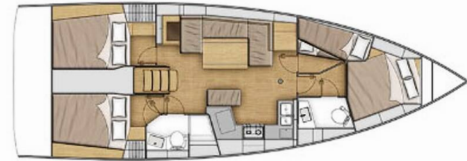

OCEANIS 40.1

Star Of The Seas

El Velero Oceanis 40.1 „Star of the Seas“, construido en el año 2021, está amarrado en Mallorca, Porto Colom, - España. El yate tiene 4 cabinas, puede alojar a 8 + 2 personas y tiene 2 baños/duchas.

Star of the Seas

Año De Producción

2021

Longitud

12.87 m

Cabins

4

Camas

8 + 2

Baño/Ducha

2

EQUIPAMIENTO ESTÁNDAR DEL YATE

Comodidad

Cojines de bañera

Cubierta

Bañera / popa, ducha exterior, Bimini top, Cabina de teca, Molinete de ancla electrico (with remote in cockpit), Plataforma de baño (electric), Sprayhood