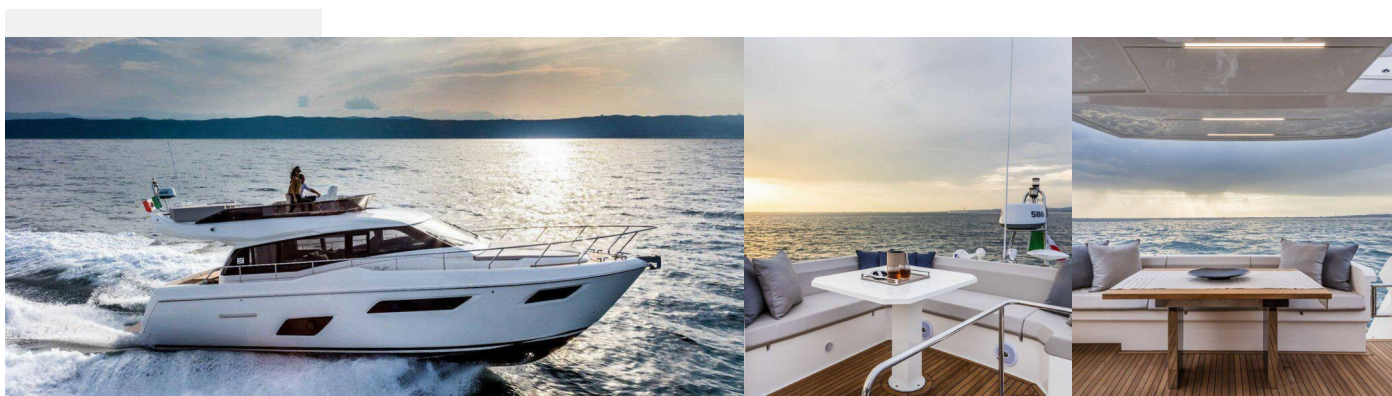

PRICE / WEEKS

16.05. - 23.05.2026 12.665 € ~~14.900 €~~	23.05. - 30.05.2026 14.900 €	30.05. - 06.06.2026 14.900 €	06.06. - 13.06.2026 14.900 €
13.06. - 20.06.2026 16.500 €	20.06. - 27.06.2026 16.500 €	27.06. - 04.07.2026 16.500 €	04.07. - 11.07.2026 16.500 €
11.07. - 18.07.2026 16.500 €	18.07. - 25.07.2026 16.500 €	25.07. - 01.08.2026 16.500 €	01.08. - 08.08.2026 16.500 €
08.08. - 15.08.2026 16.500 €	15.08. - 22.08.2026 16.500 €	22.08. - 29.08.2026 16.500 €	29.08. - 05.09.2026 16.500 €
05.09. - 12.09.2026 16.500 €	12.09. - 19.09.2026 14.900 €	19.09. - 26.09.2026 14.900 €	26.09. - 03.10.2026 14.900 €
03.10. - 10.10.2026 14.900 €	10.10. - 17.10.2026 14.900 €	17.10. - 24.10.2026 14.900 €	24.10. - 31.10.2026 14.900 €
31.10. - 07.11.2026 14.900 €	07.11. - 14.11.2026 14.900 €	14.11. - 21.11.2026 14.900 €	21.11. - 28.11.2026 14.900 €

WEB

najachty.pl

TELÉFONO

+48 882 071 532

CORREO ELECTRÓNICO

biuro@najachty.pl

NAJACHTY

ul. Pi. Świętej Małgorzaty 1-2/42B, 58-100, Świdnica, Polonia