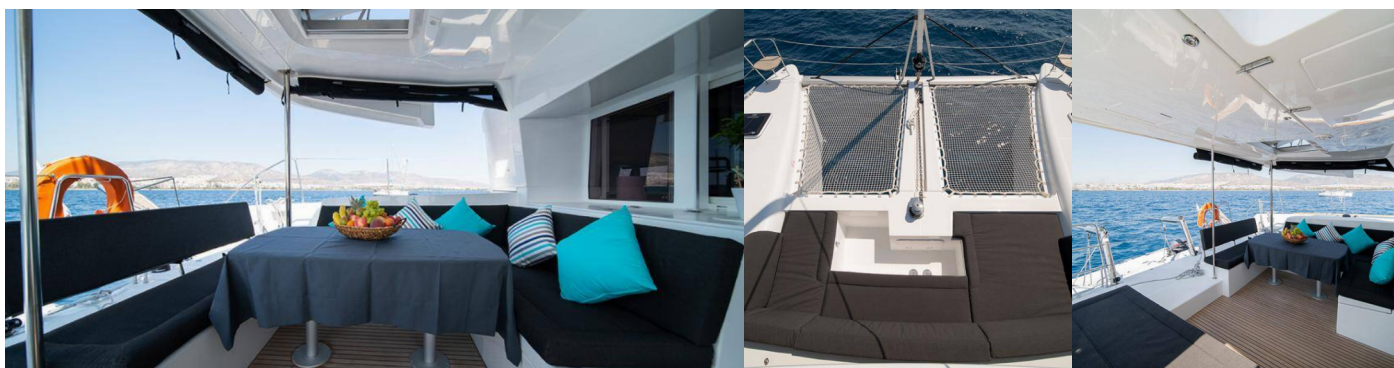

PRICE / WEEKS

16.05. - 23.05.2026 4.095 € ~~6.300 €~~	23.05. - 30.05.2026 4.524 € ~~7.800 €~~	30.05. - 06.06.2026 5.070 € ~~7.800 €~~	06.06. - 13.06.2026 Reservado
13.06. - 20.06.2026 6.880 € ~~8.600 €~~	20.06. - 04.07.2026 Reservado	04.07. - 11.07.2026 En opción	11.07. - 18.07.2026 Reservado
18.07. - 25.07.2026 Reservado	25.07. - 01.08.2026 Reservado	01.08. - 08.08.2026 8.954 € ~~12.100 €~~	08.08. - 15.08.2026 8.228 € ~~12.100 €~~
15.08. - 22.08.2026 Reservado	22.08. - 29.08.2026 7.474 € ~~10.100 €~~	29.08. - 05.09.2026 7.373 € ~~10.100 €~~	05.09. - 12.09.2026 7.777 € ~~10.100 €~~
12.09. - 19.09.2026 Reservado	19.09. - 26.09.2026 Reservado	26.09. - 03.10.2026 Reservado	03.10. - 10.10.2026 5.372 € ~~6.800 €~~
10.10. - 17.10.2026 4.624 € ~~6.800 €~~	17.10. - 24.10.2026 3.551 € ~~5.300 €~~	24.10. - 31.10.2026 3.339 € ~~5.300 €~~	31.10. - 07.11.2026 3.339 € ~~5.300 €~~
07.11. - 14.11.2026 4.770 € ~~5.300 €~~	14.11. - 21.11.2026 4.770 € ~~5.300 €~~	21.11. - 28.11.2026 4.770 € ~~5.300 €~~	28.11. - 05.12.2026 4.770 € ~~5.300 €~~

WEB

najachty.pl

TELÉFONO

+48 882 071 532

CORREO ELECTRÓNICO

biuro@najachty.pl

NAJACHTY

ul. Pi. Świętej Małgorzaty 1-2/42B, 58-100, Świdnica, Polonia