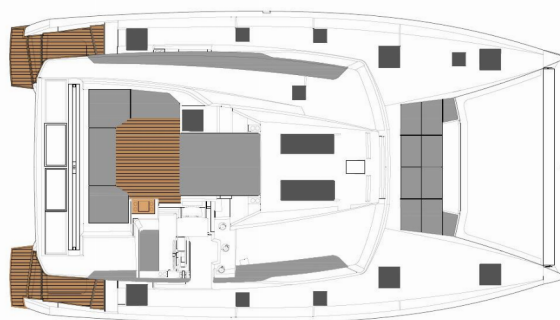

FONTAINE PAJOT ELBA 45

Lazuli

El Catamarán Fontaine Pajot Elba 45 „Lazuli”, construido en el año 2020, está amarrado en Atenas, Marina Alimos (Kalamaki), - Grecia. El yate tiene 4 + 2 cabinas, puede alojar a 8 + 2 + 2 personas y tiene 4 baños/duchas.

Lazuli

Año De Producción

2020

Longitud

13.45 m

Cabins

4 + 2

Camas