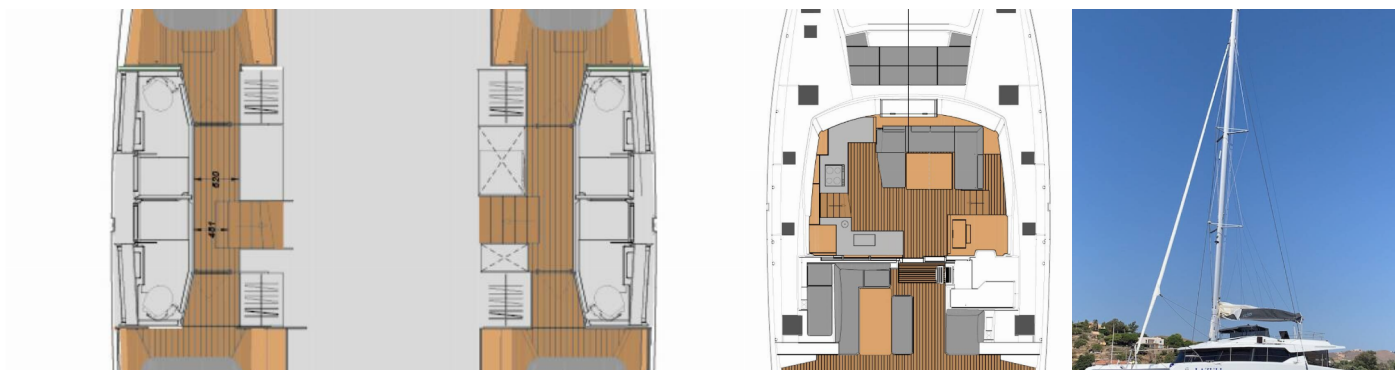

PRICE / WEEKS

08.11. - 31.12.2026

Reservado

WEB

najachty.pl

TELÉFONO

+48 882 071 532

CORREO ELECTRÓNICO

biuro@najachty.pl

NAJACHTY

ul. Pi. Świętej Małgorzaty 1-2/42B, 58-100, Świdnica, Polonia