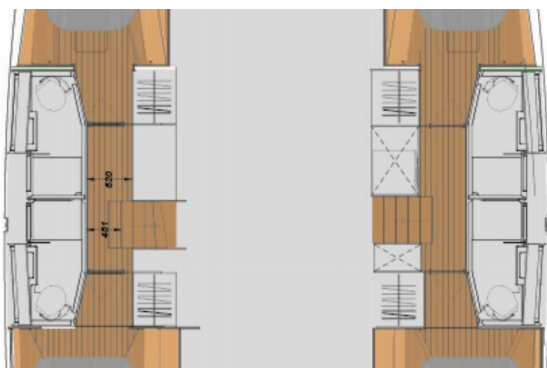

PRICE / WEEKS

25.04. - 02.05.2026 6.500 €	02.05. - 09.05.2026 6.500 €	09.05. - 16.05.2026 6.500 €	16.05. - 29.05.2026 Reservado
29.05. - 05.06.2026 Reservado	06.06. - 13.06.2026 Reservado	13.06. - 20.06.2026 Reservado	20.06. - 27.06.2026 Reservado
27.06. - 04.07.2026 Reservado	04.07. - 11.07.2026 Reservado	11.07. - 18.07.2026 9.890 €	18.07. - 25.07.2026 Reservado
25.07. - 08.08.2026 Reservado	08.08. - 22.08.2026 Reservado	22.08. - 29.08.2026 Reservado	29.08. - 12.09.2026 Reservado
12.09. - 26.09.2026 Reservado	26.09. - 10.10.2026 Reservado	10.10. - 17.10.2026 6.500 €	17.10. - 24.10.2026 6.500 €
24.10. - 31.10.2026 5.200 €	31.10. - 07.11.2026 5.200 €		

WEB

najachty.pl

TELÉFONO

+48 882 071 532

CORREO ELECTRÓNICO

biuro@najachty.pl

NAJACHTY

ul. Pi. Świętej Małgorzaty 1-2/42B, 58-100, Świdnica, Polonia