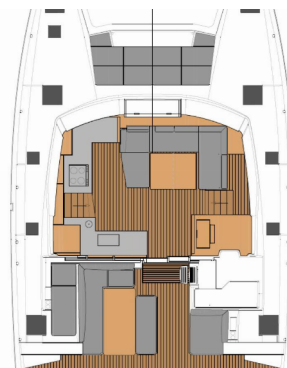

PRICE / WEEKS

25.04. - 02.05.2026 6.500 €	02.05. - 09.05.2026 6.500 €	09.05. - 16.05.2026 6.500 €	16.05. - 29.05.2026 Reservado
29.05. - 05.06.2026 Reservado	06.06. - 13.06.2026 Reservado	13.06. - 20.06.2026 Reservado	20.06. - 27.06.2026 Reservado
27.06. - 04.07.2026 Reservado	04.07. - 11.07.2026 Reservado	11.07. - 18.07.2026 9.890 €	18.07. - 25.07.2026 Reservado
25.07. - 08.08.2026 Reservado	08.08. - 22.08.2026 Reservado	22.08. - 29.08.2026 Reservado	29.08. - 12.09.2026 Reservado
12.09. - 26.09.2026 Reservado	26.09. - 10.10.2026 Reservado	10.10. - 17.10.2026 6.500 €	17.10. - 24.10.2026 6.500 €
24.10. - 31.10.2026 5.200 €	31.10. - 07.11.2026 5.200 €		

WEB

najachty.pl

TELÉFONO

+48 882 071 532

CORREO ELECTRÓNICO

biuro@najachty.pl

NAJACHTY

ul. Pi. Świętej Małgorzaty 1-2/42B, 58-100, Świdnica, Polonia